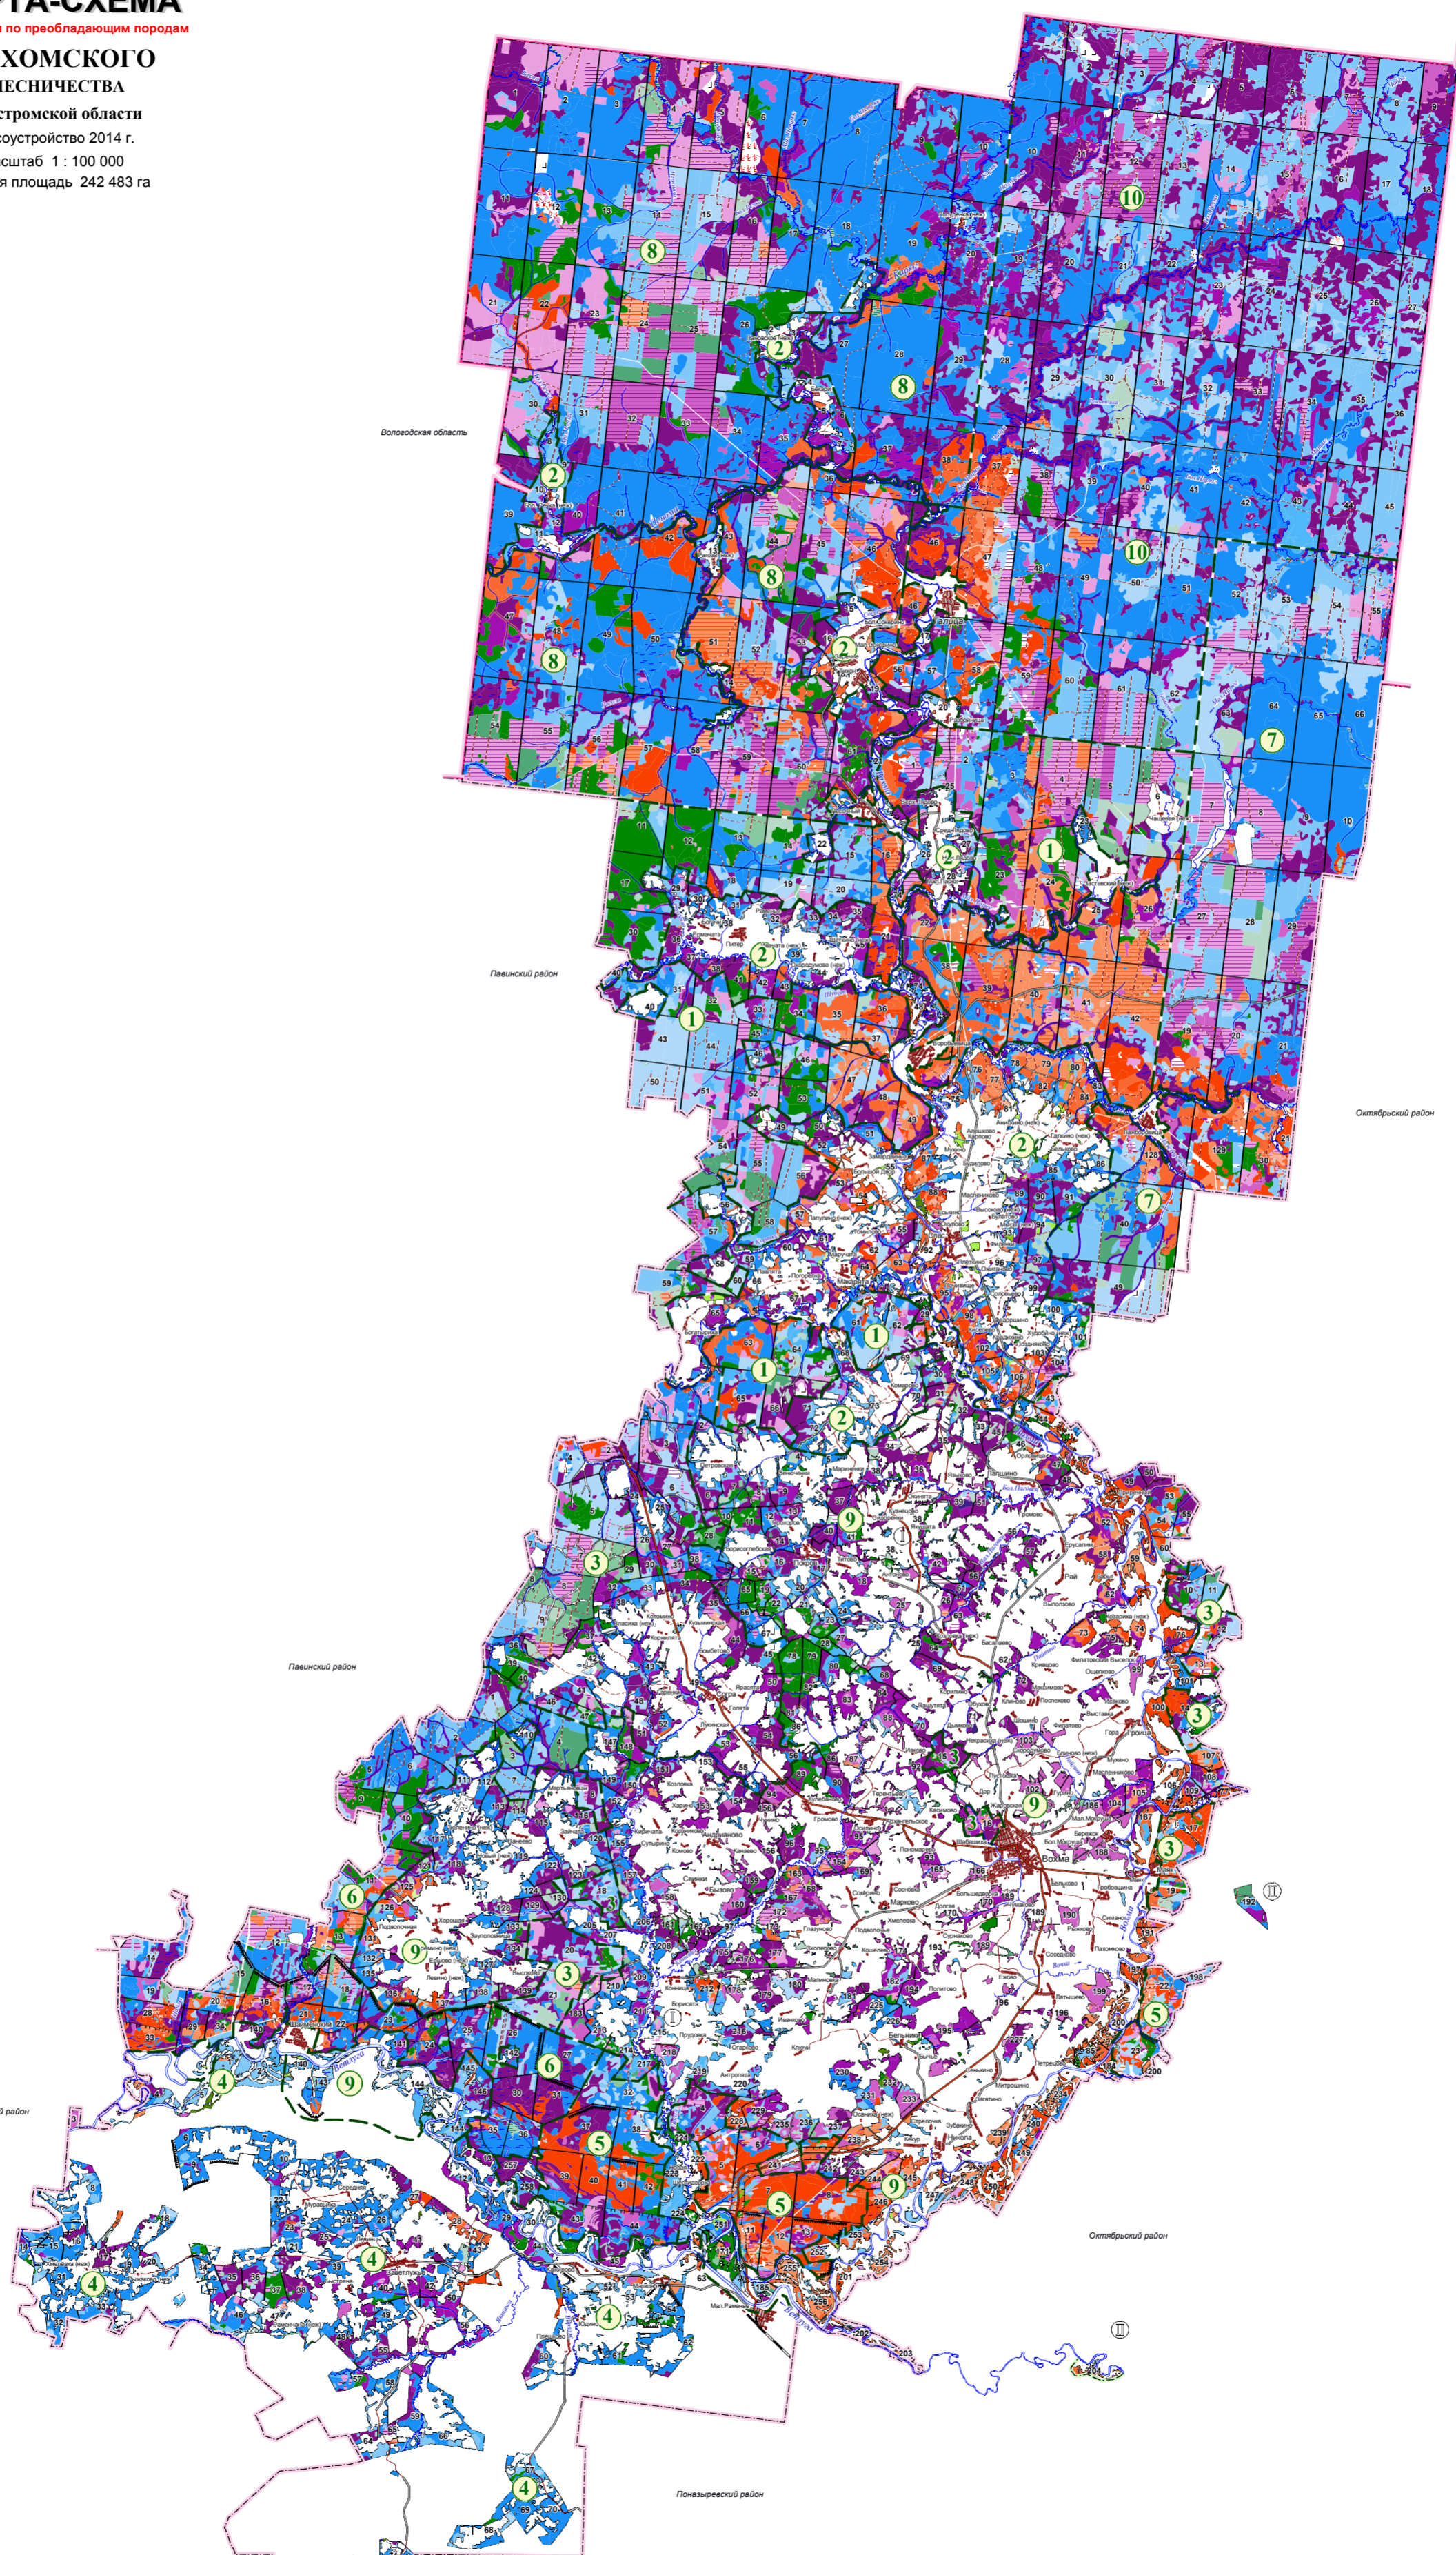

Департамент лесного хозяйства Костромской области
КАРТА-СХЕМА
 окрашенная по преобладающим породам
ВОХОМСКОГО
 ЛЕСНИЧЕСТВА
 Костромской области
 Лесоустройство 2014 г.
 Масштаб 1 : 100 000
 Общая площадь 242 483 га

ВОЛОГДСКАЯ ОБЛАСТЬ

Вологодская область

КИРОВСКАЯ ОБЛАСТЬ

Павинский район

Отечский район

Павинский район

Пыщурский район

Отечский район

Поназыревский район

Шарьинский район

ЭКСПЛИКАЦИЯ

| №№ | Наименование участков лесничества | Площадь, га |
|----|-----------------------------------|-------------|
| 1 | 1-Е СЕМЕНОВСКОЕ | 30105 |
| 2 | 2-Е СЕМЕНОВСКОЕ | 13639 |
| 3 | ВОХОМСКОЕ | 11632 |
| 4 | ЗАВЕТЛУЖСКОЕ | 10978 |
| 5 | КРАСНОБОРСКОЕ | 7207 |
| 6 | КРУТОГОРСКОЕ | 11504 |
| 7 | НЮРОГСКОЕ | 20910 |
| 8 | ПЕНОМСКОЕ | 56492 |
| 9 | ЦЕНТРАЛЬНОЕ | 34214 |

УСЛОВНЫЕ ОБОЗНАЧЕНИЯ

| ПРЕДВАРИТЕЛЬНЫЕ ПОРОДЫ | ГРУППЫ ПОРОД | | | | КОД |
|------------------------|--------------|---------|---------|-------------|-----|
| | береза | ель | сосна | лиственница | |
| СОСНА, ЕЛЬ | [Color] | [Color] | [Color] | [Color] | 1 |
| ЕЛЬ | [Color] | [Color] | [Color] | [Color] | 2 |
| ЛИСТВЯННИЦА | [Color] | [Color] | [Color] | [Color] | 3 |
| БЕЛКА | [Color] | [Color] | [Color] | [Color] | 4 |
| КАМЕННЫЙ ДУБ | [Color] | [Color] | [Color] | [Color] | 5 |
| ОСЯКА, ТОПОЛЬ | [Color] | [Color] | [Color] | [Color] | 6 |
| КАБАЛУСКОЕ | [Color] | [Color] | [Color] | [Color] | 7 |
| ОСЯКА, ЛЕЩИНА | [Color] | [Color] | [Color] | [Color] | 8 |
| ЛИНА | [Color] | [Color] | [Color] | [Color] | 9 |
| ИВА | [Color] | [Color] | [Color] | [Color] | 10 |
| МЕРМЯКА | [Color] | [Color] | [Color] | [Color] | 11 |