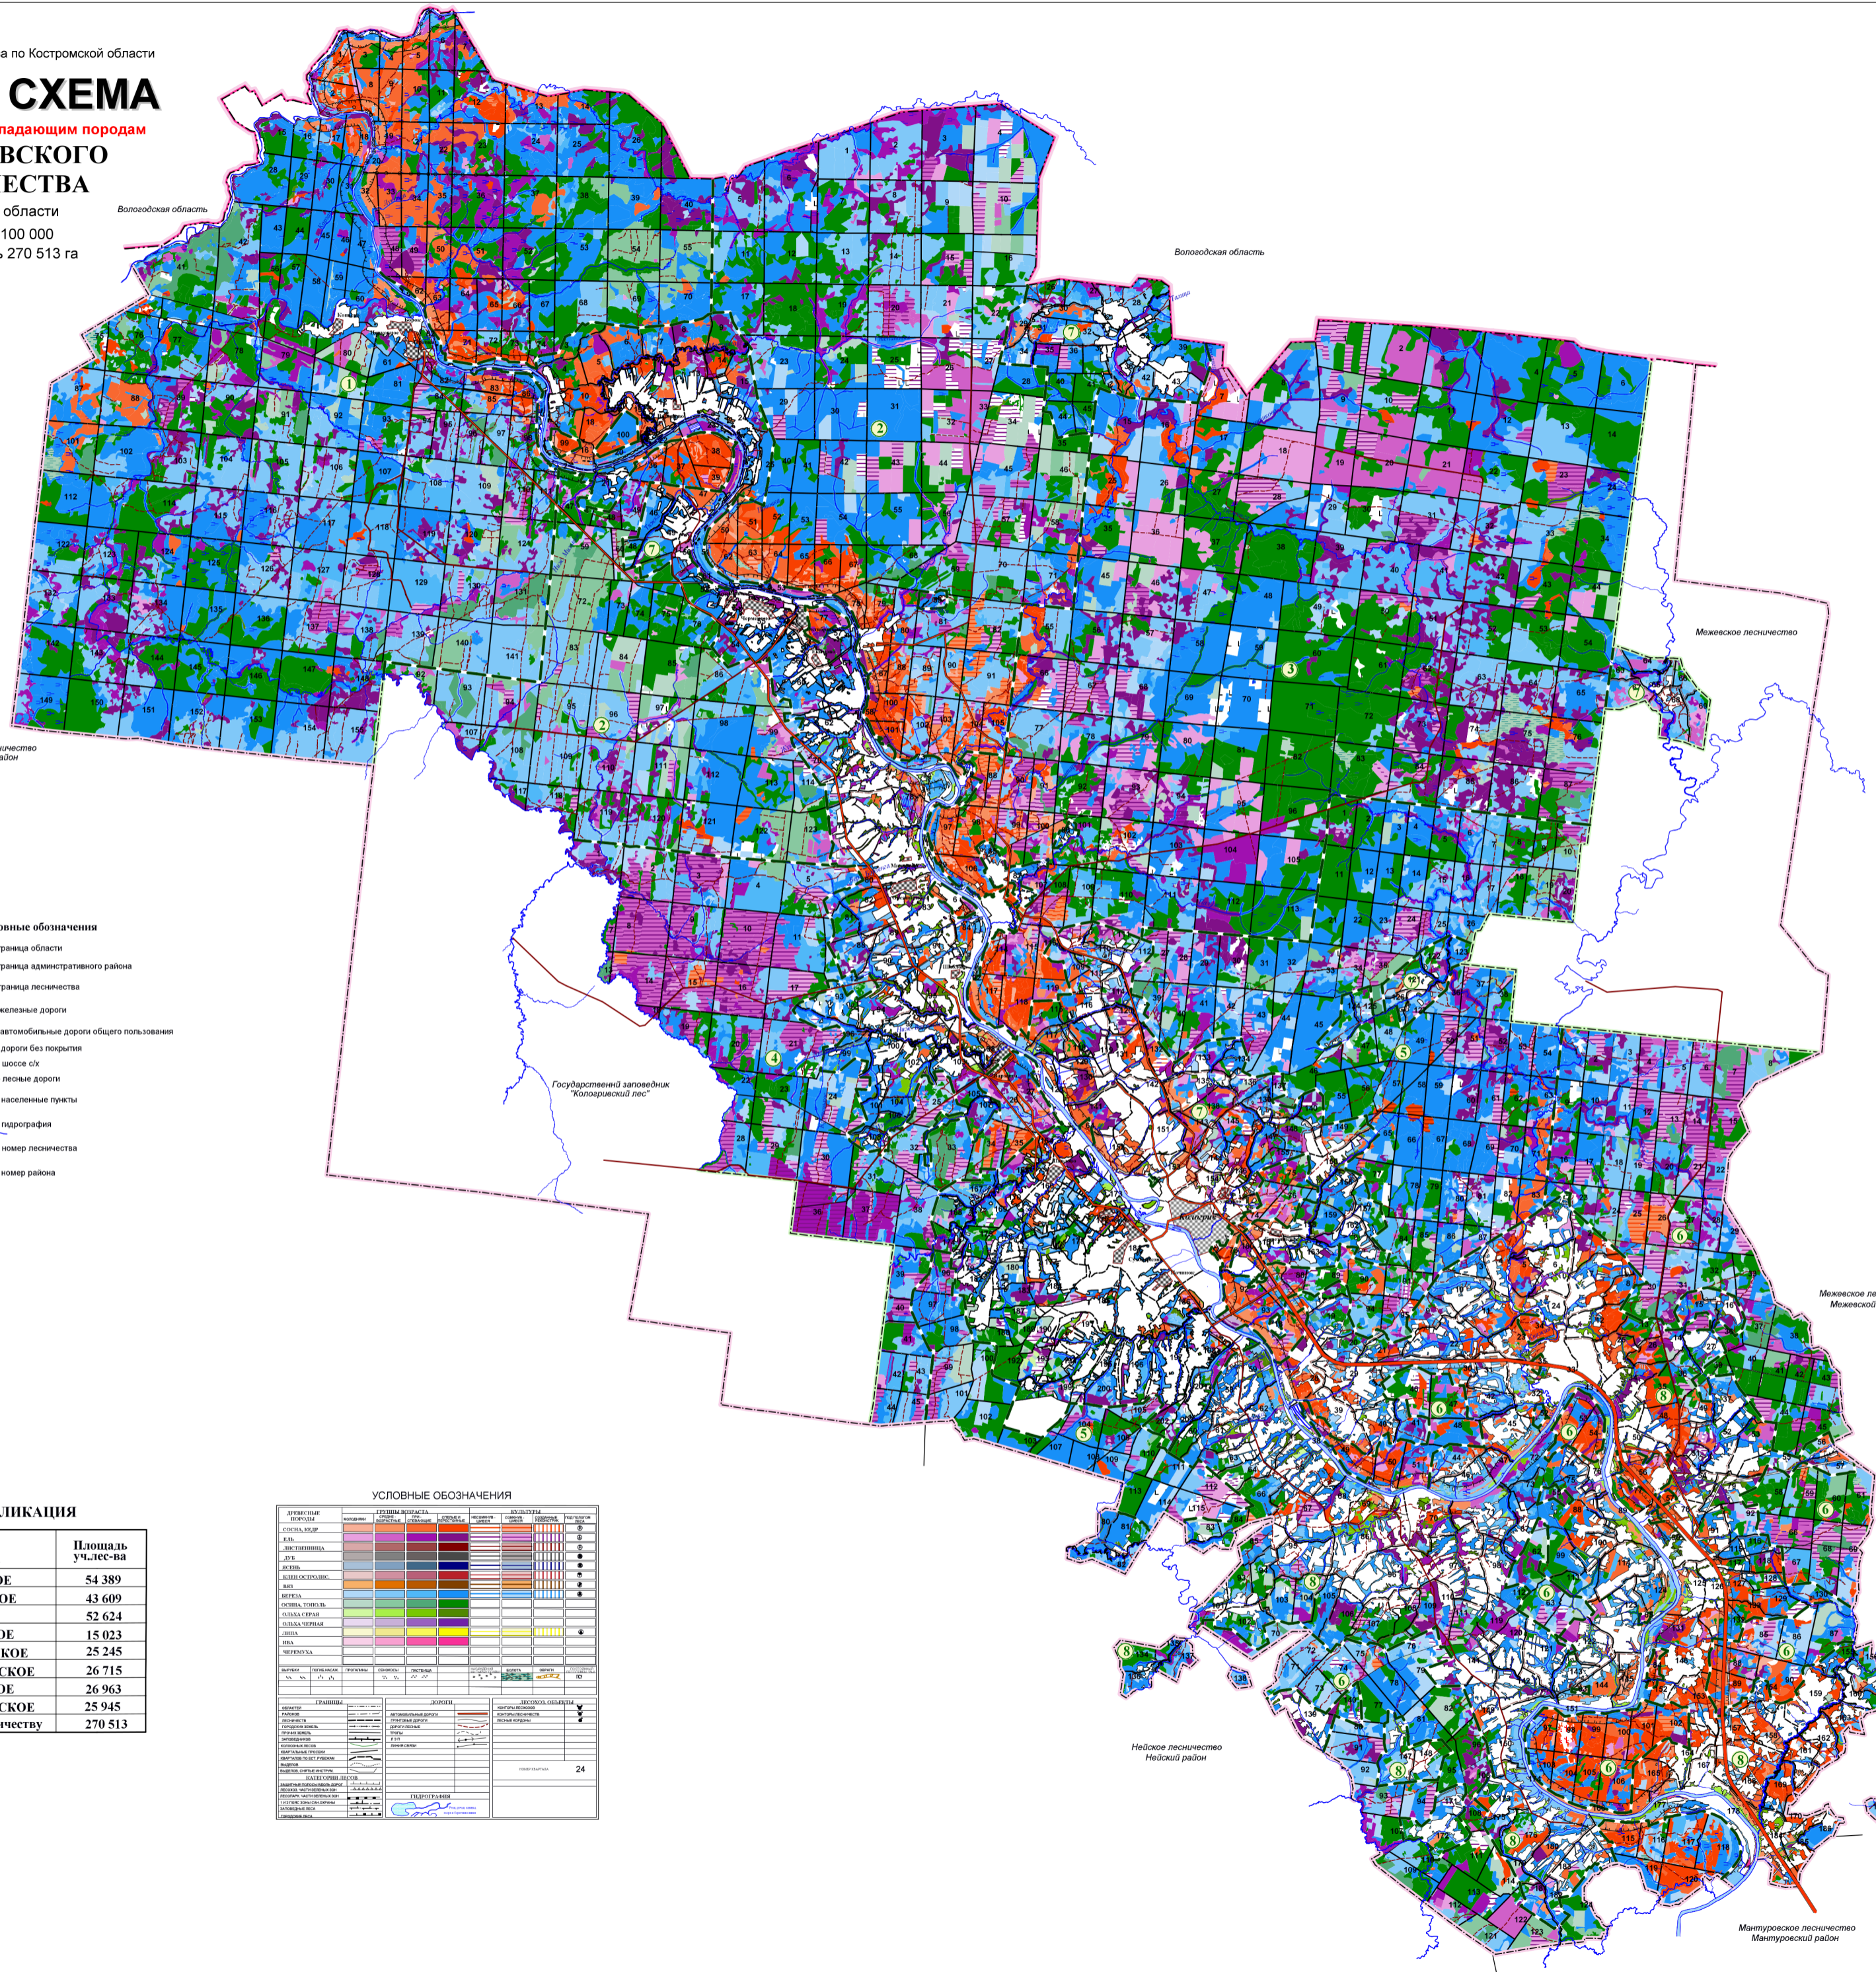

КАРТА - СХЕМА

окрашенная по преобладающим породам

КОЛОГРИВСКОГО ЛЕСНИЧЕСТВА

Костромской области
Масштаб 1 : 100 000
Общая площадь 270 513 га

Условные обозначения

- граница области
- граница административного района
- граница лесничества
- железные дороги
- автомобильные дороги общего пользования
- дороги без покрытия
- дорожки с/х
- лесовые дороги
- населенные пункты
- гидрография
- номер лесничества
- номер района

ЭКСПЛИКАЦИЯ

№ п/п	Участковые лесничества	Площадь уч.лес-ва
1	ПОНГОВСКОЕ	54 389
2	ОКТЯБРЬСКОЕ	43 609
3	УЖУГСКОЕ	52 624
4	ВАРЗЕНСКОЕ	15 023
5	КОЛОГРИВСКОЕ	25 245
6	1-ОЕ ИЛЬИНСКОЕ	26 715
7	ИЛЕШЕВСКОЕ	26 963
8	2-ОЕ ИЛЬИНСКОЕ	25 945
Итого по лесничеству		270 513

УСЛОВНЫЕ ОБОЗНАЧЕНИЯ