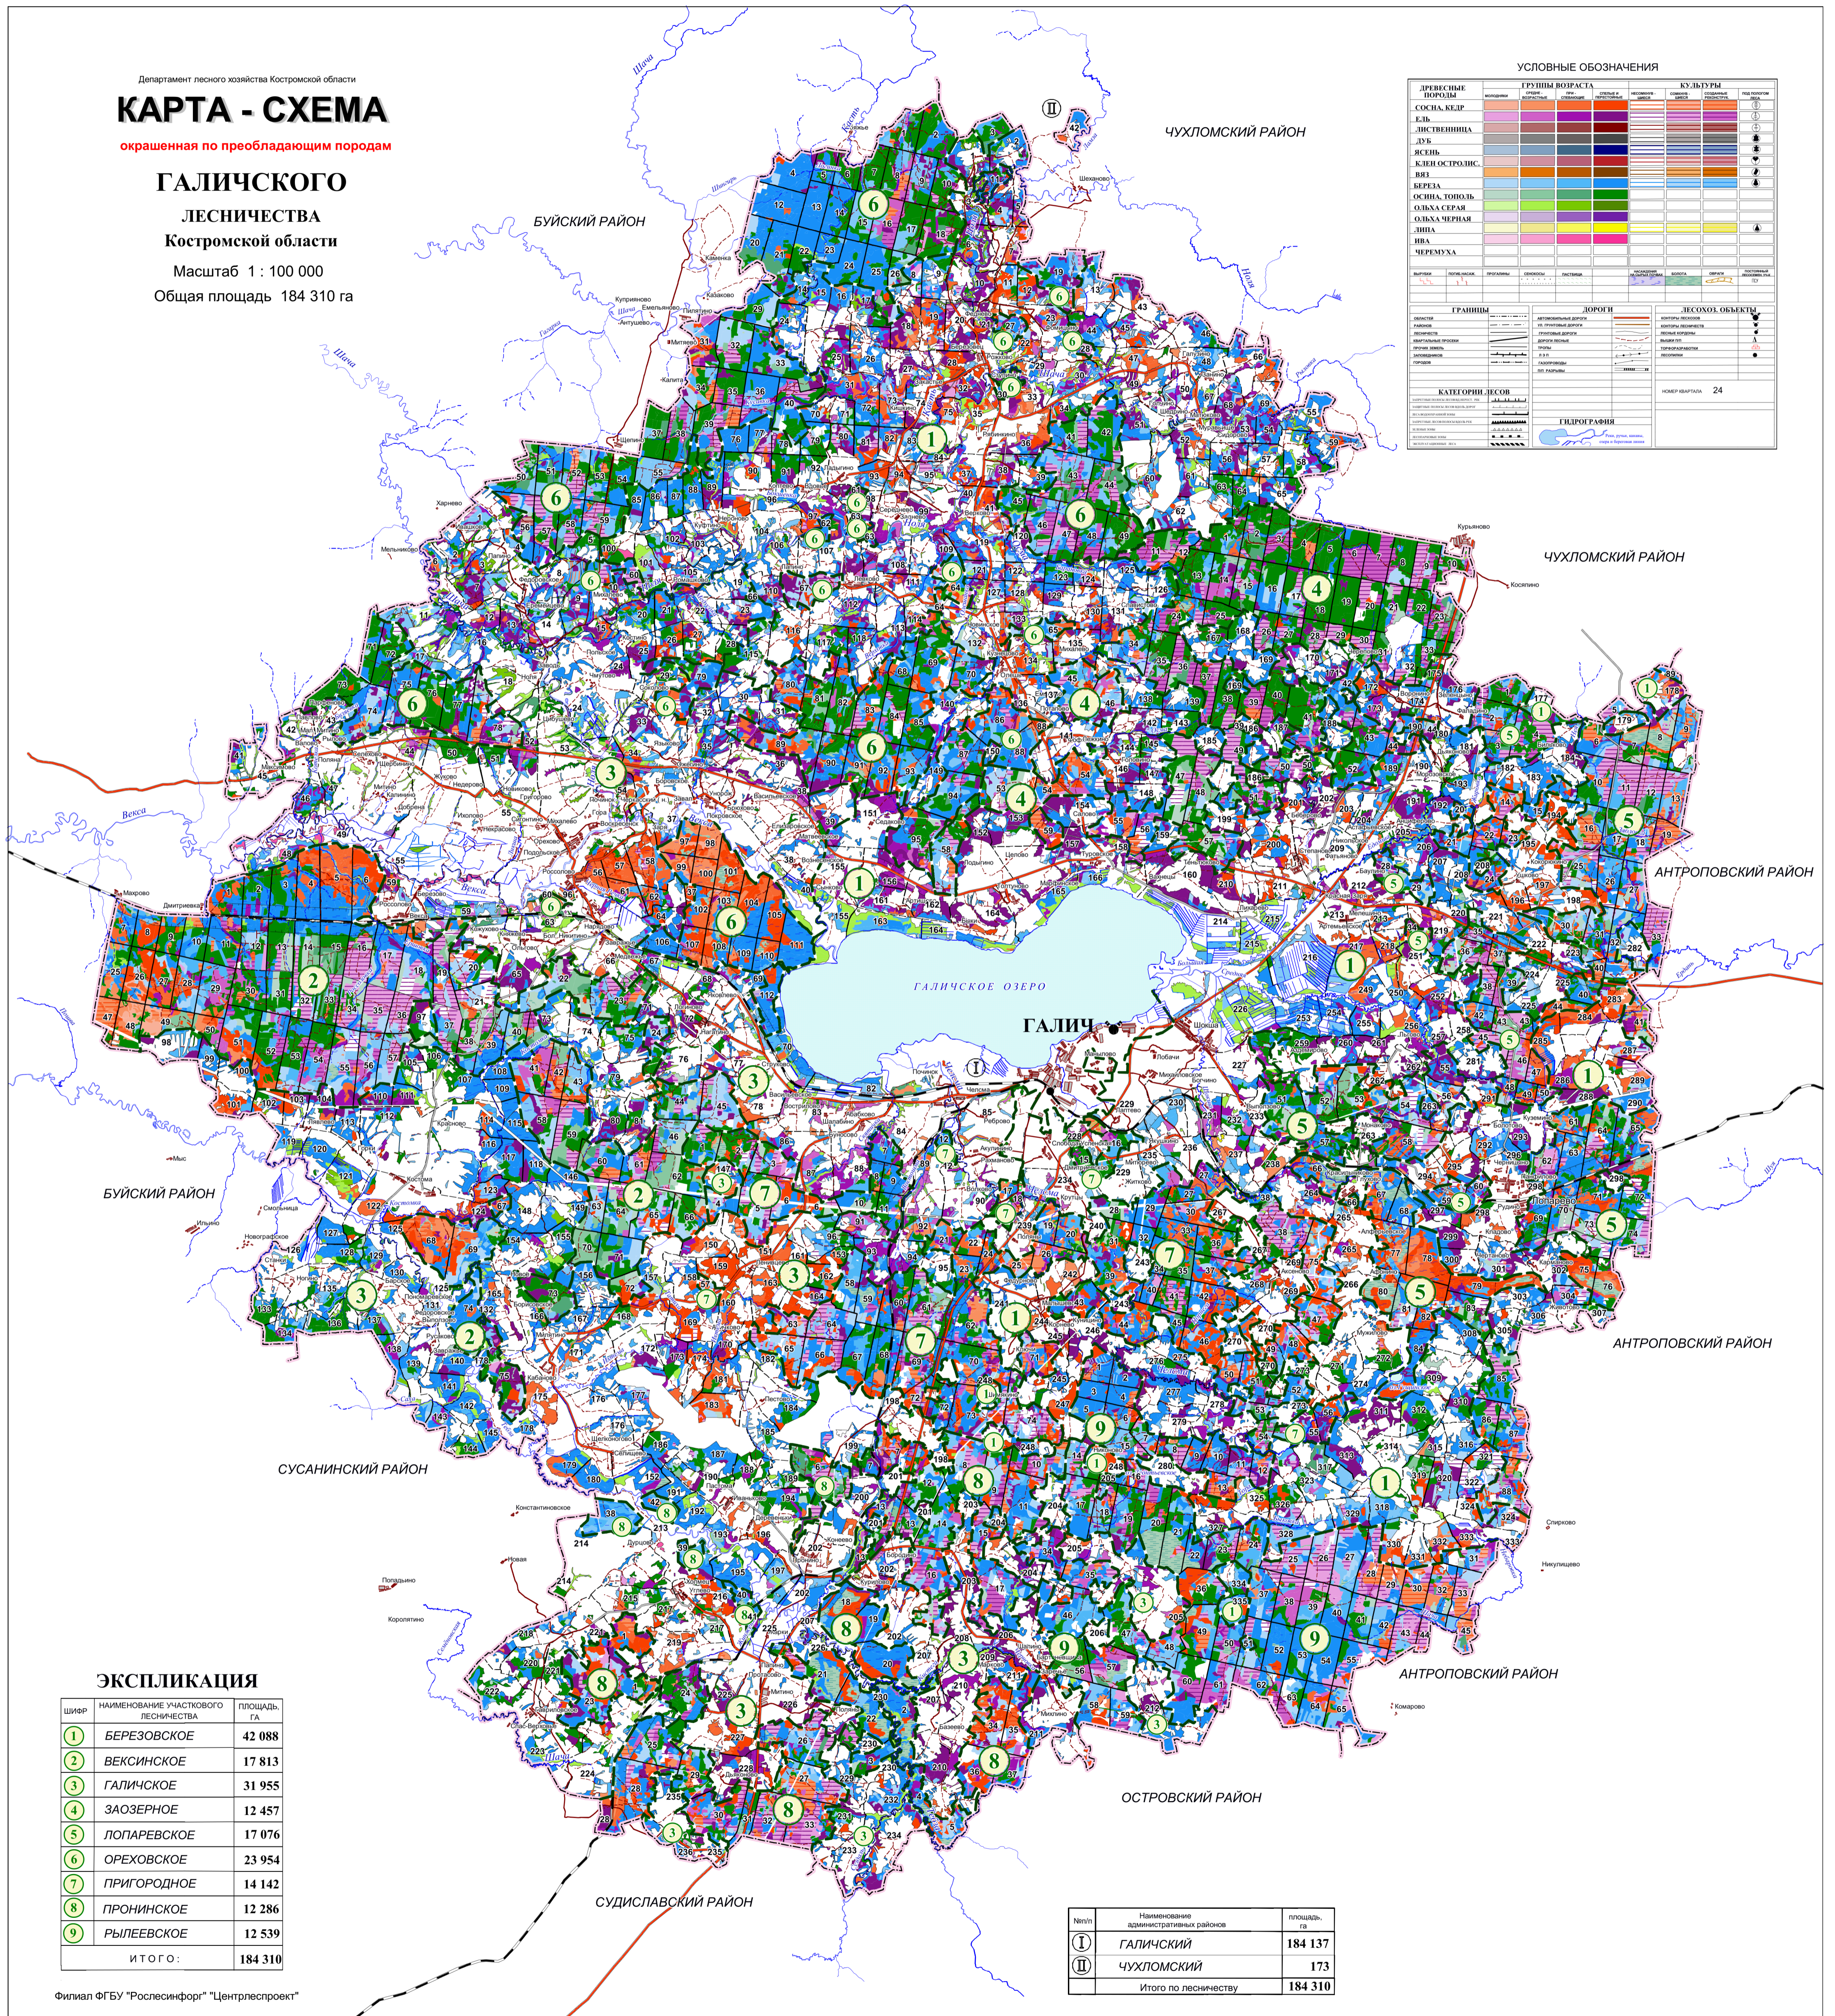

# КАРТА - СХЕМА

окрашенная по преобладающим породам

## ГАЛИЧСКОГО

### ЛЕСНИЧЕСТВА

Костромской области

Масштаб 1 : 100 000

Общая площадь 184 310 га

**УСЛОВНЫЕ ОБОЗНАЧЕНИЯ**

ДРЕВЕСНЫЕ ПОРОДЫ	ГРУППЫ ВОЗРАСТА	КУЛЬТУРЫ	ПОСЛЕДОВАТЕЛЬНОСТЬ
СОСНА, КЕДР	1-10	1-10	1-10
БЕЛ. ПИЩЕВНИЦА	1-10	1-10	1-10
ДУБ	1-10	1-10	1-10
ЯСЕНЬ	1-10	1-10	1-10
КЛЕН ОСТРОЛИСТ.	1-10	1-10	1-10
БЕЛ. БЕРЕЗА	1-10	1-10	1-10
ОСИНА, ТОПОЛЬ	1-10	1-10	1-10
ОЛХА СЕРАЯ	1-10	1-10	1-10
ОЛХА ЧЕРНАЯ	1-10	1-10	1-10
ЛИПА	1-10	1-10	1-10
ЧЕРМУХА	1-10	1-10	1-10

№№п/п	Наименование административных районов	Площадь, га
I	ГАЛИЧСКИЙ	184 137
II	ЧУХЛОМСКИЙ	173
Итого по лесничеству		184 310