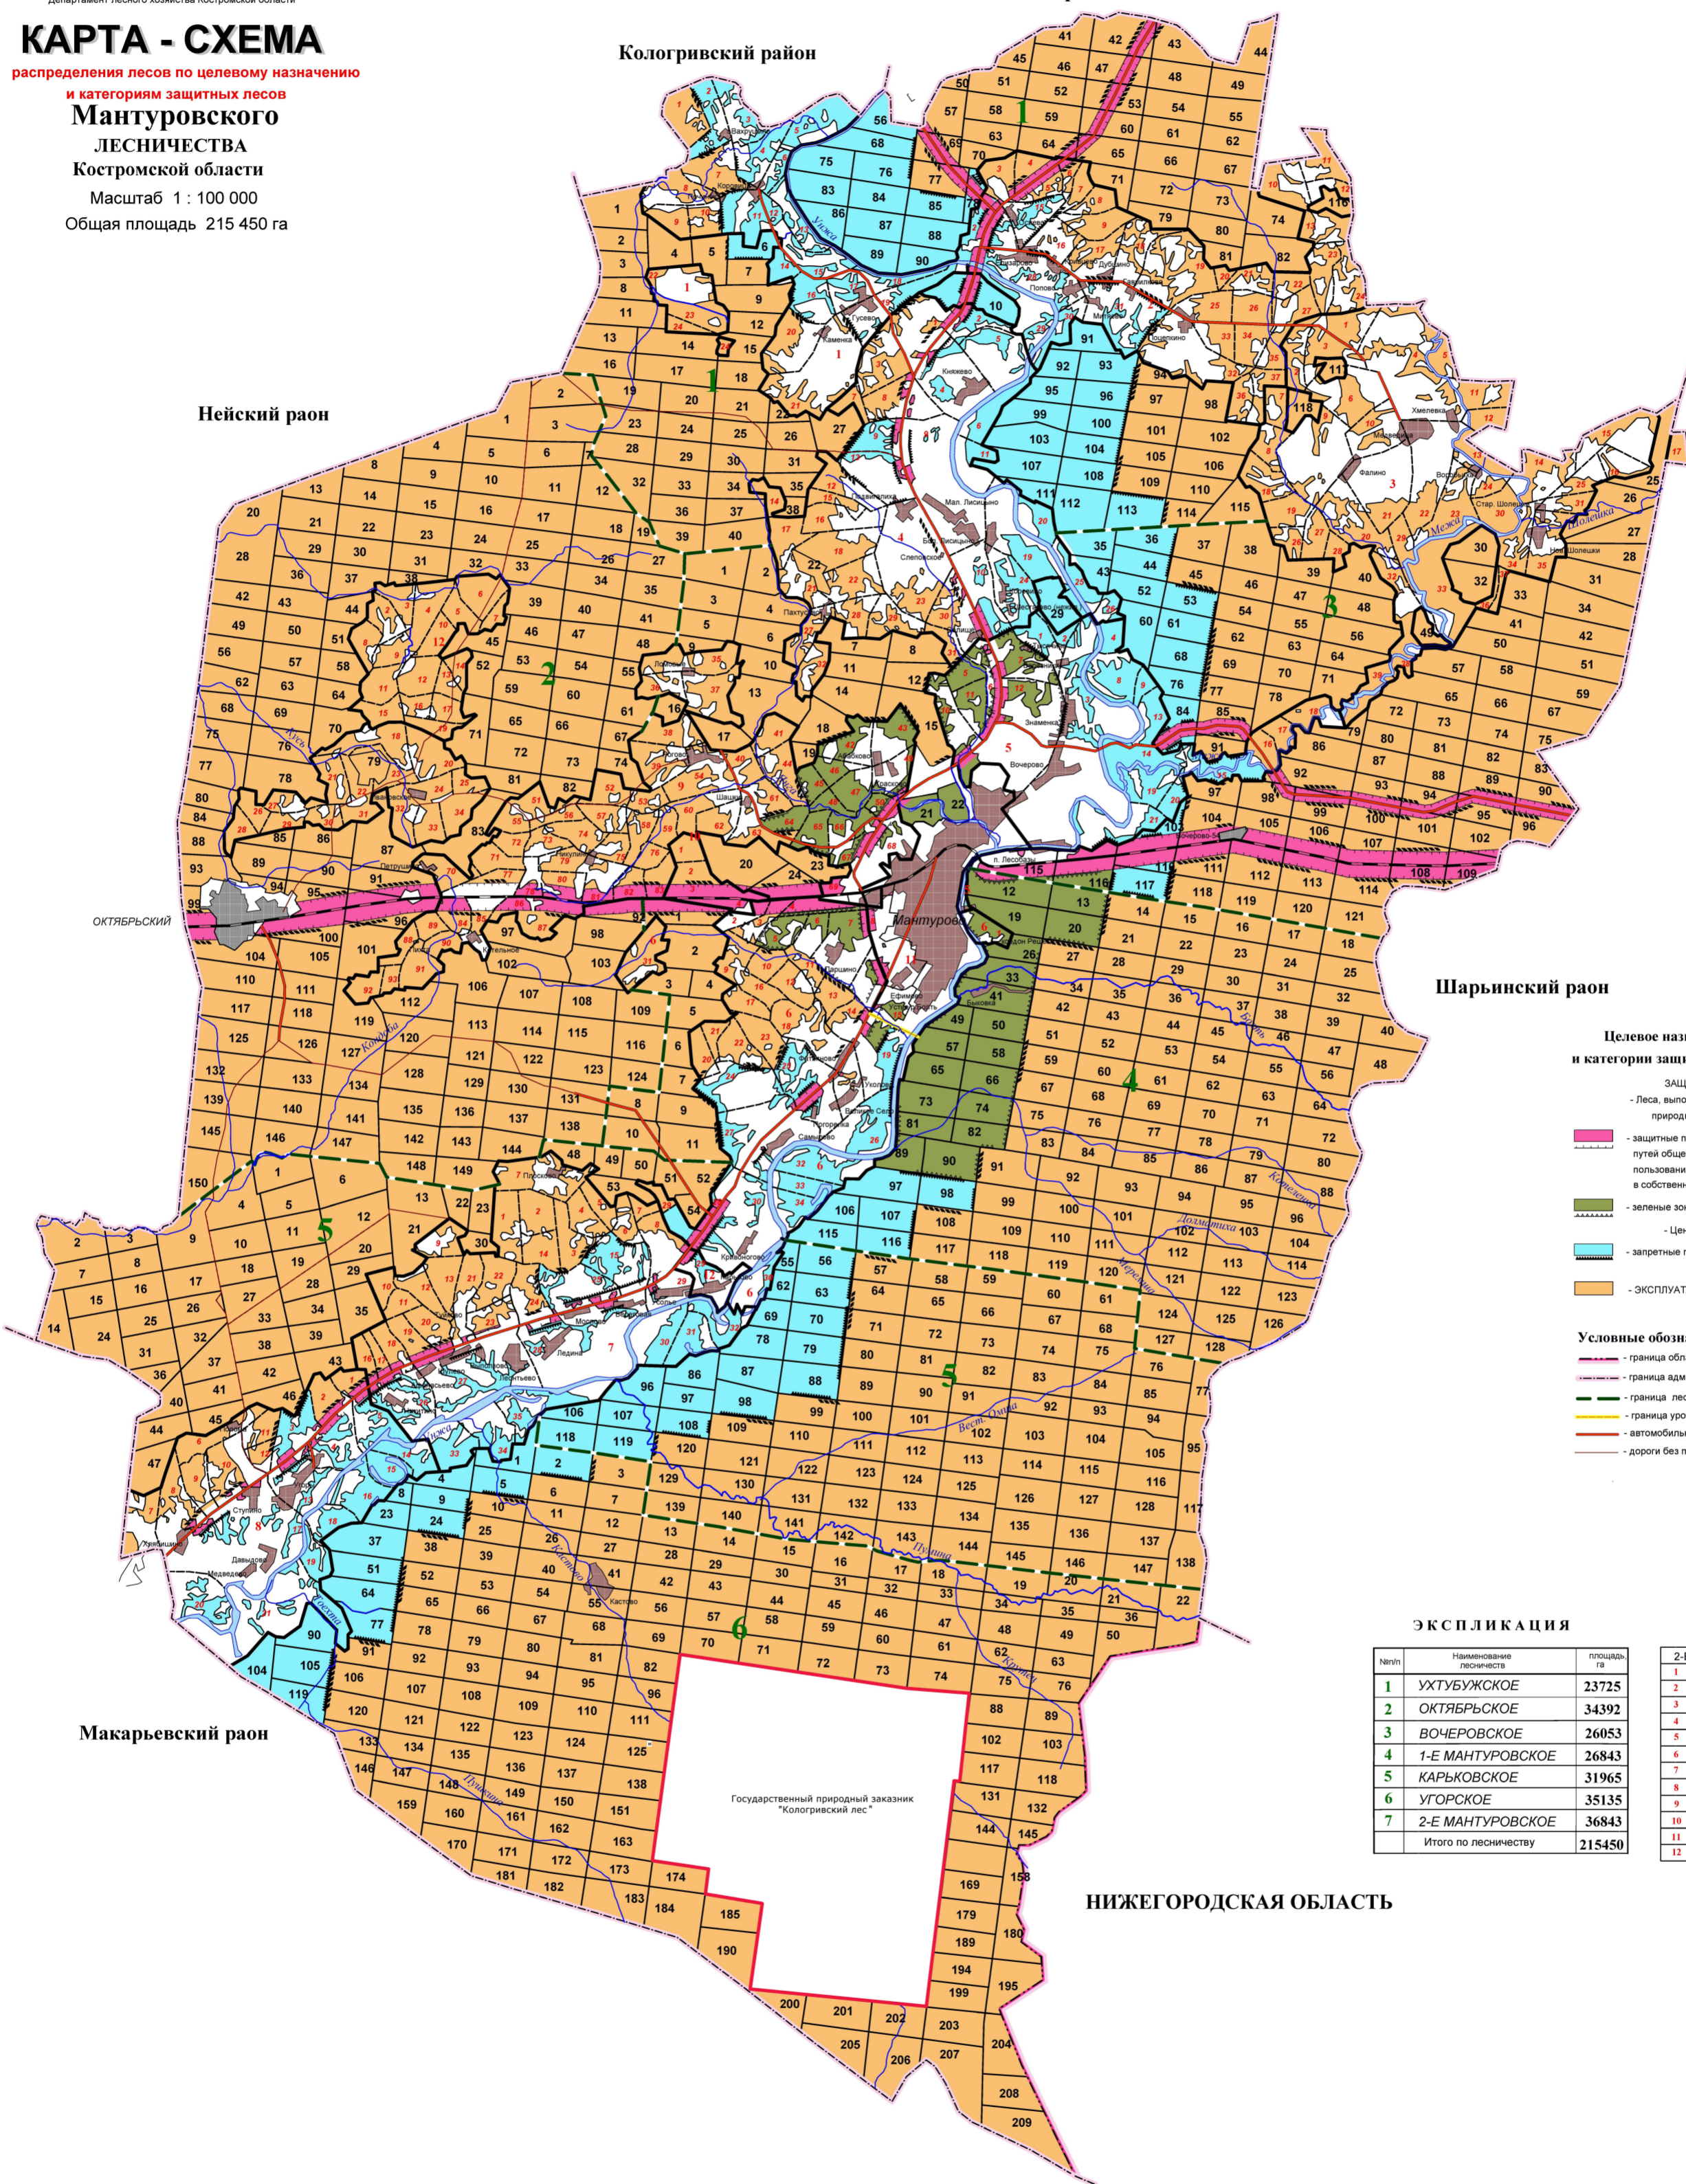

КАРТА - СХЕМА

распределения лесов по целевому назначению

и категориям защитных лесов

Мантуровского ЛЕСНИЧЕСТВА

Костромской области

Масштаб 1 : 100 000

Общая площадь 215 450 га

Межевский район

Кологривский район

Нейский район

Шарьинский район

Макарьевский район

НИЖЕГОРОДСКАЯ ОБЛАСТЬ

1. **Целевое назначение и категории защитных лесов**
2. **ЗАЩИТНЫЕ ЛЕСА:**
3. Леса, выполняющие функции защиты природных и иных объектов
   - защитные полосы лесов, расположенные вдоль жел/дор, путей общего пользования, федер. автомоб. дорог общего пользования, автомоб. дорог общего пользования, находящихся в собственности субъектов Российской Федерации;
   - зеленые зоны
   - ценные леса
   - запретные полосы лесов, расположенные вдоль водных объектов
   - ЭКСПЛУАТАЦИОННЫЕ ЛЕСА
4. **Условные обозначения**
5. граница области
   - граница административного района
   - граница лесничества
   - граница урочища
   - автомобильные дороги общего пользования
   - дороги без покрытия

ЭКСПЛИКАЦИЯ

№пл.	Наименование лесничества	площадь, га	2-Е МАНТУРОВСКОЕ ЛЕСН-ВО
1	УХТУБУЖСКОЕ	23725	1 ТОО "Звезда"
2	ОКТЯБРЬСКОЕ	34392	2 ТОО "Звезда"
3	ВОЧЕРОВСКОЕ	26053	3 ТОО "Восток"
4	1-Е МАНТУРОВСКОЕ	26843	4 ТОО "Спасское"
5	КАРЬКОВСКОЕ	31965	5 ТОО "Сокол"
6	УГОРСКОЕ	35135	6 АОЗТ "Победа"
7	2-Е МАНТУРОВСКОЕ	36843	7 ТОО "Нива"
			8 ТОО "Свобода"
			9 ТОО "Луч"
			10 АО фанер. ком-та
			11 ПХ СПТУ-3
			12 АО "Мантуровлес"
	Итого по лесничеству	215450