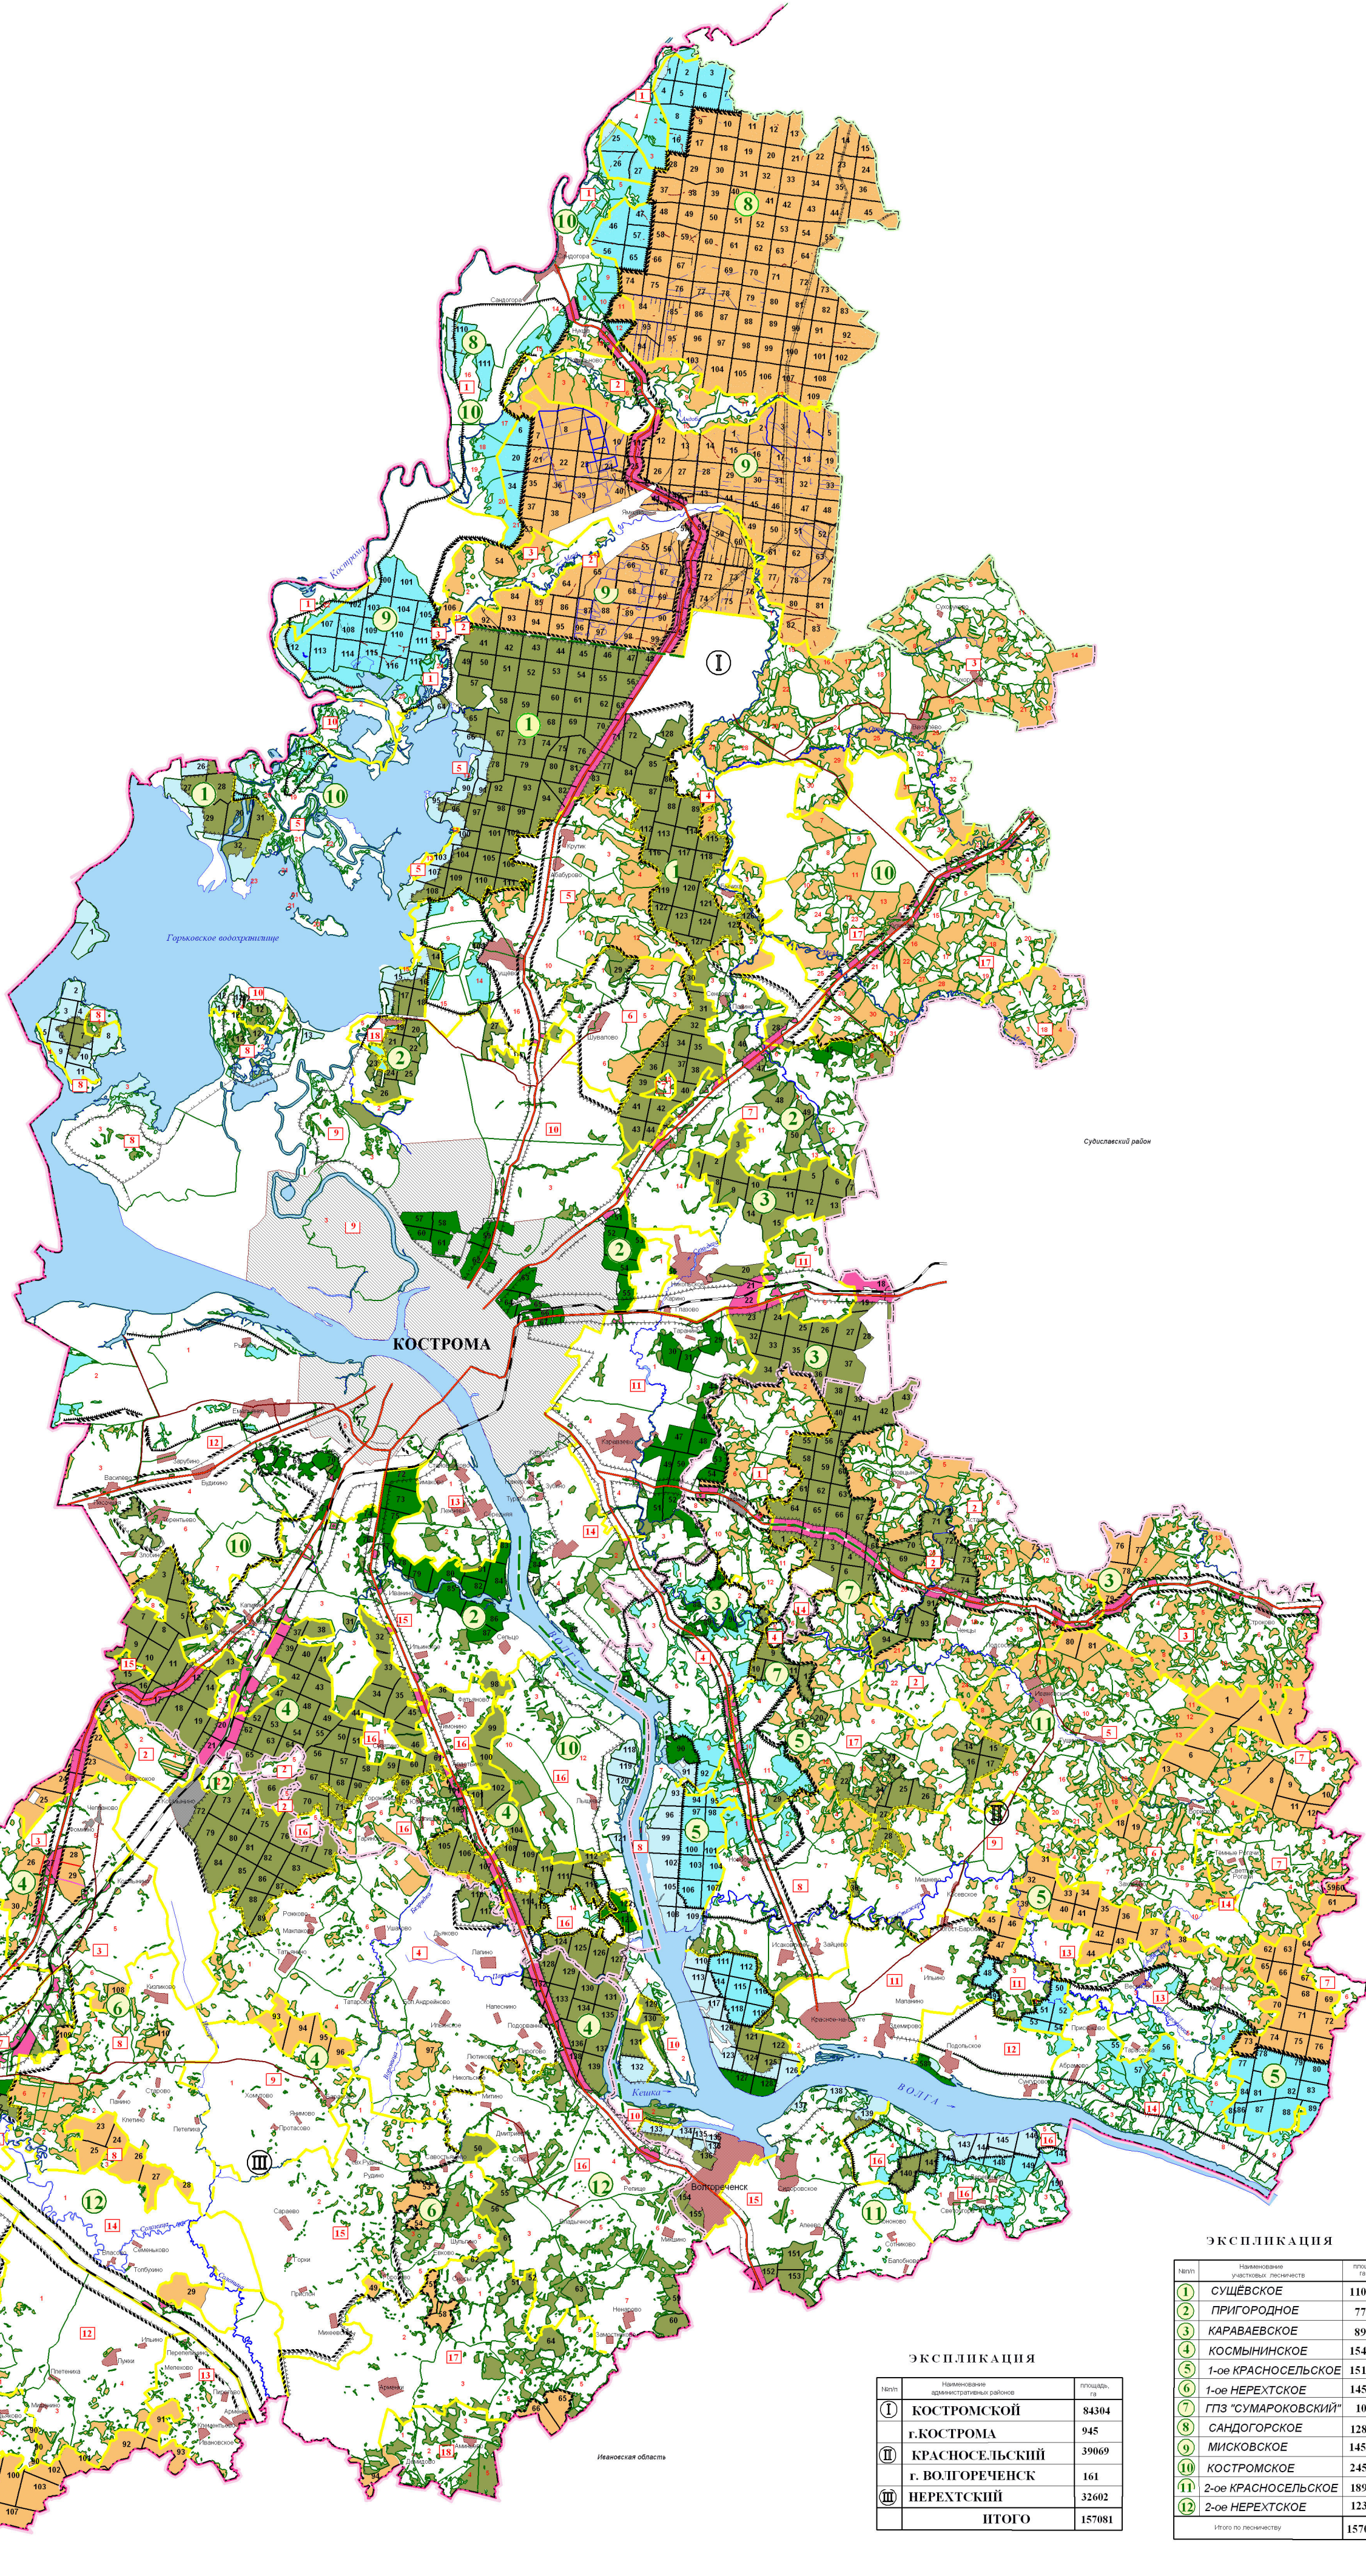

КАРТА - СХЕМА

распределения лесов по целевому назначению
и категориям защитных лесов

КОСТРОМСКОГО ЛЕСНИЧЕСТВА

Костромской области

Масштаб 1 : 100 000

Общая площадь 157 434 га

Целевое назначение и категории защитных лесов

- ЗАЩИТНЫЕ ЛЕСА:**
- Леса, выполняющие функции защиты природных и иных объектов
 - защитные полосы лесов, расположенные вдоль желтых путей общего пользования, федеральных автомобильных дорог общего пользования, автомобильных дорог общего пользования находящихся в собственности субъектов Российской Федерации;
 - зеленые зоны
 - лесопарки
- ЦЕННЫЕ ЛЕСА:**
- защитные полосы лесов, расположенные вдоль водных объектов
 - леса, имеющие научное или историческое значение
 - противопожарные леса
 - нерестозащитные полосы лесов
- ЭКСПЛУАТАЦИОННЫЕ ЛЕСА**

Условные обозначения

- граница области
- граница административного района
- граница территориального лесничества
- граница участкового лесничества
- железные дороги
- автомобильные дороги общего пользования
- лесные дороги
- граница урочищ

ЭКСПЛИКАЦИЯ

№ п/п	Наименование административного района	Площадь, га
I	КОСТРОМСКОЙ	84304
г. КОСТРОМА		945
II	КРАСНОСЕЛЬСКИЙ	39069
г. ВОЛГОРЕЧЕНСК		161
III	НЕРЕХТСКИЙ	32602
Итого		157081

ЭКСПЛИКАЦИЯ

№ п/п	Наименование участкового лесничества	Площадь, га	№ п/п	Наименование урочищ	Площадь, га
10	КОСТРОМСКОЕ	24 555	9	СПК "НОВЫЙ ПУТЬ"	269
в том числе по урочищам:					
1	СПК "САНДОГОРСКИЙ"	2 832	11	ФГУП "КАРАВАЕВСКОЕ"	690
2	СПК "ФОМИНСКИЙ"	1 326	12	ФГУП уч. хоз-во "КОСТРОМСКОЕ"	751
3	СПК "ВАСИЛЕВО"	4 544	13	ОГУСП с-з "ПРИГОРОДНЫЙ"	244
4	СП училище "БЫЧИХА"	416	14	ОПХ "МИНСКОЕ"	614
5	К-З им. 50-летия СССР	2 707	15	ЗАО "ЗАВОЛЖСКОЕ"	976
6	ЗАО "ШУВАЛОВО"	721	16	ФГУП п/л "ЧЕРНОПЕНСКИЙ"	1 609
7	СПК "КУЗЬМИЩИ"	1 643	17	ОАО "ИНФРАСТРУКТУРА-АГРО"	3 573
8	СПК "ПЕТРИЛОВО"	519	18	ПХ УЧРЕЖДЕНИЯ ОТ 1513	634