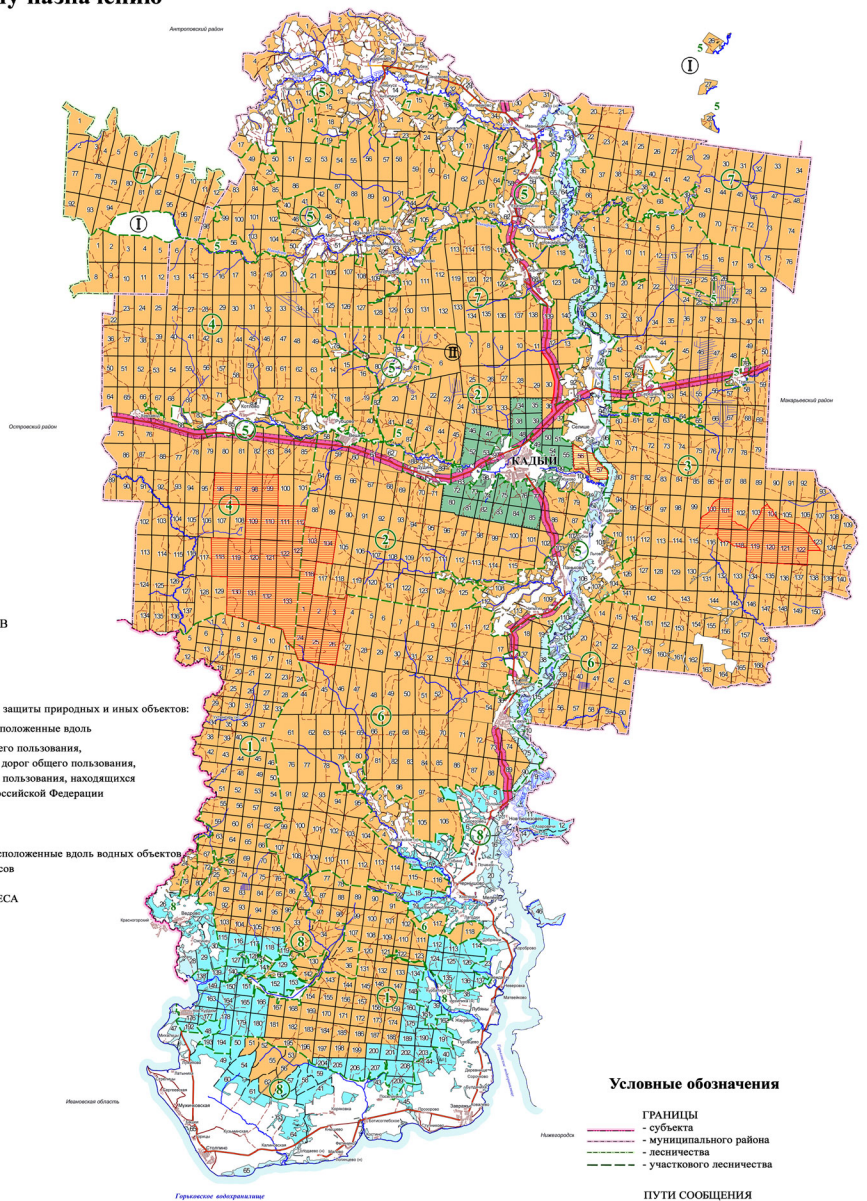

ПОКВАРТАЛЬНАЯ КАРТА-СХЕМА

подразделения лесов Кадыйского лесничества Костромской области по целевому назначению

ЦЕЛЕВОЕ НАЗНАЧЕНИЕ ЛЕСОВ

ЗАЩИТНЫЕ ЛЕСА

Категории защитных лесов:

- - защитные полосы лесов, расположенные вдоль железнодорожных путей общего пользования, федеральных автомобильных дорог общего пользования, автомобильных дорог общего пользования, находящихся в собственности субъектов Российской Федерации
- - зеленые зоны

Ценные леса:

- - запретные полосы лесов, расположенные вдоль водных объектов
- - нерестоохраняющие полосы лесов
- - ЭКСПЛУАТАЦИОННЫЕ ЛЕСА

Условные обозначения

ГРАНИЦЫ

- - субъекта
- - муниципального района
- - лесничества
- - участкового лесничества

ПУТИ СООБЩЕНИЯ

- - железные дороги
- - улучшенные автомобильные дороги общего пользования
- - автомобильные дороги общего пользования
- - дороги без покрытия
- - лесные дороги

ГИДРОГРАФИЯ

- - озера, водохранилища
- - реки, ручьи

НАСЕЛЕННЫЕ ПУНКТЫ

- - населенные пункты

ПРОЧИЕ ОБЪЕКТЫ

- - ООПТ

НАИМЕНОВАНИЕ УЧАСТКОВЫХ ЛЕСНИЧЕСТВ

НАИМЕНОВАНИЕ МУНИЦИПАЛЬНЫХ РАЙОНОВ

- ① -Антроповский
- ② -Кадыйский