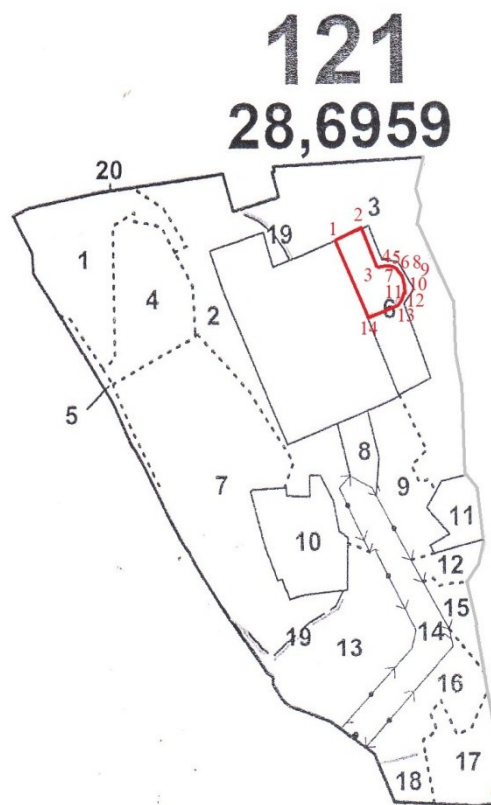

Вид использования лесов: осуществление рекреационной деятельности.

Костромская область, Костромской муниципальный округ, Костромское лесничество, Космынинское участковое лесничество квартал 121 часть выдела 6 кадастровый номер 44:07:132601:1746 и номер учетной записи в государственном лесном реестре 000537-2025-08

Масштаб: 1:10000

Площадь: 0,4992 га.

Каталог координат					
МСК-44			Румбы		
№ точки	АХ (м)	АУ (м)	№ точки		Расстояние
1	270007,19	1222003,85	1-2	СВ:64	38,38
2	270023,75	1222038,47	2-3	ЮВ:25	63,47
3	269966,31	1222065,48	3-4	СВ:72	4,78
4	269967,73	1222070,04	4-5	СВ:87	7,20
5	269968,10	1222077,23	5-6	ЮВ:73	8,67
6	269965,66	1222085,55	6-7	ЮВ:49	8,53

7	269960,17	1222092,08	7-8	IOB:34	6,35
8	269954,96	1222095,71	8-9	IOB:19	6,68
9	269948,66	1222097,92	9-10	IOB:0 ⁰ 40	7,61
10	269941,05	1222098,01	10-11	IO3:17	7,03
11	269934,36	1222095,85	11-12	IO3:39	7,77
12	269928,36	1222090,91	12-13	IO3:59	6,52
13	269925,06	1222085,29	13-14	IO3:66	39,07
14	269909,25	1222049,56	14-1	C3:25	108,08
1	270007,19	1222003,85			