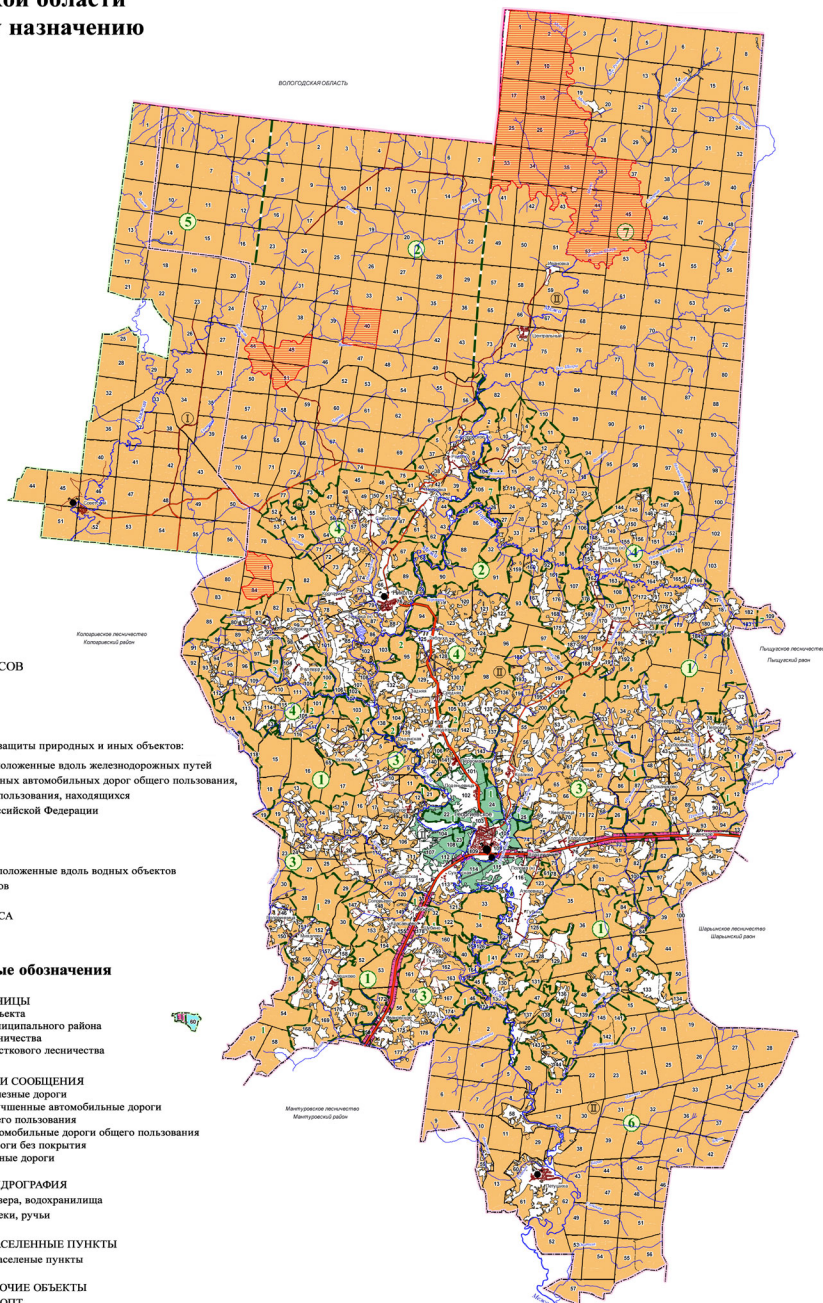

ПОКВАРТАЛЬНАЯ КАРТА-СХЕМА

подразделения лесов Межевского лесничества Костромской области по целевому назначению

ЦЕЛЕВОЕ НАЗНАЧЕНИЕ ЛЕСОВ

ЗАЩИТНЫЕ ЛЕСА

Категории защитных лесов:

- - защитные полосы лесов, расположенные вдоль железнодорожных путей общего пользования, федеральных автомобильных дорог общего пользования, автомобильных дорог общего пользования, находящихся в собственности субъектов Российской Федерации
- - зеленые зоны

Ценные леса:

- - запретные полосы лесов, расположенные вдоль водных объектов
- - перестроенные полосы лесов
- - ЭКСПЛУАТАЦИОННЫЕ ЛЕСА

Условные обозначения

ГРАНИЦЫ

- - субъекта
- - муниципального района
- - лесничества
- - участка лесничества

ПУТИ СООБЩЕНИЯ

- - железные дороги
- - улучшенные автомобильные дороги общего пользования
- - автомобильные дороги общего пользования
- - дороги без покрытия
- - лесные дороги

ГИДРОГРАФИЯ

- - озера, водохранилища
- - реки, ручьи

НАСЕЛЕННЫЕ ПУНКТЫ

- - населенные пункты

ПРОЧИЕ ОБЪЕКТЫ

- - ООПТ

НАИМЕНОВАНИЕ МУНИЦИПАЛЬНЫХ РАЙОНОВ

- ① -Кологовский
- ② -Межевской

НАИМЕНОВАНИЕ УЧАТКОВЫХ ЛЕСНИЧЕСТВ

ВОЛОГДСКАЯ ОБЛАСТЬ

Кологовское лесничество
Кологовский район

Межевское лесничество
Межевской район