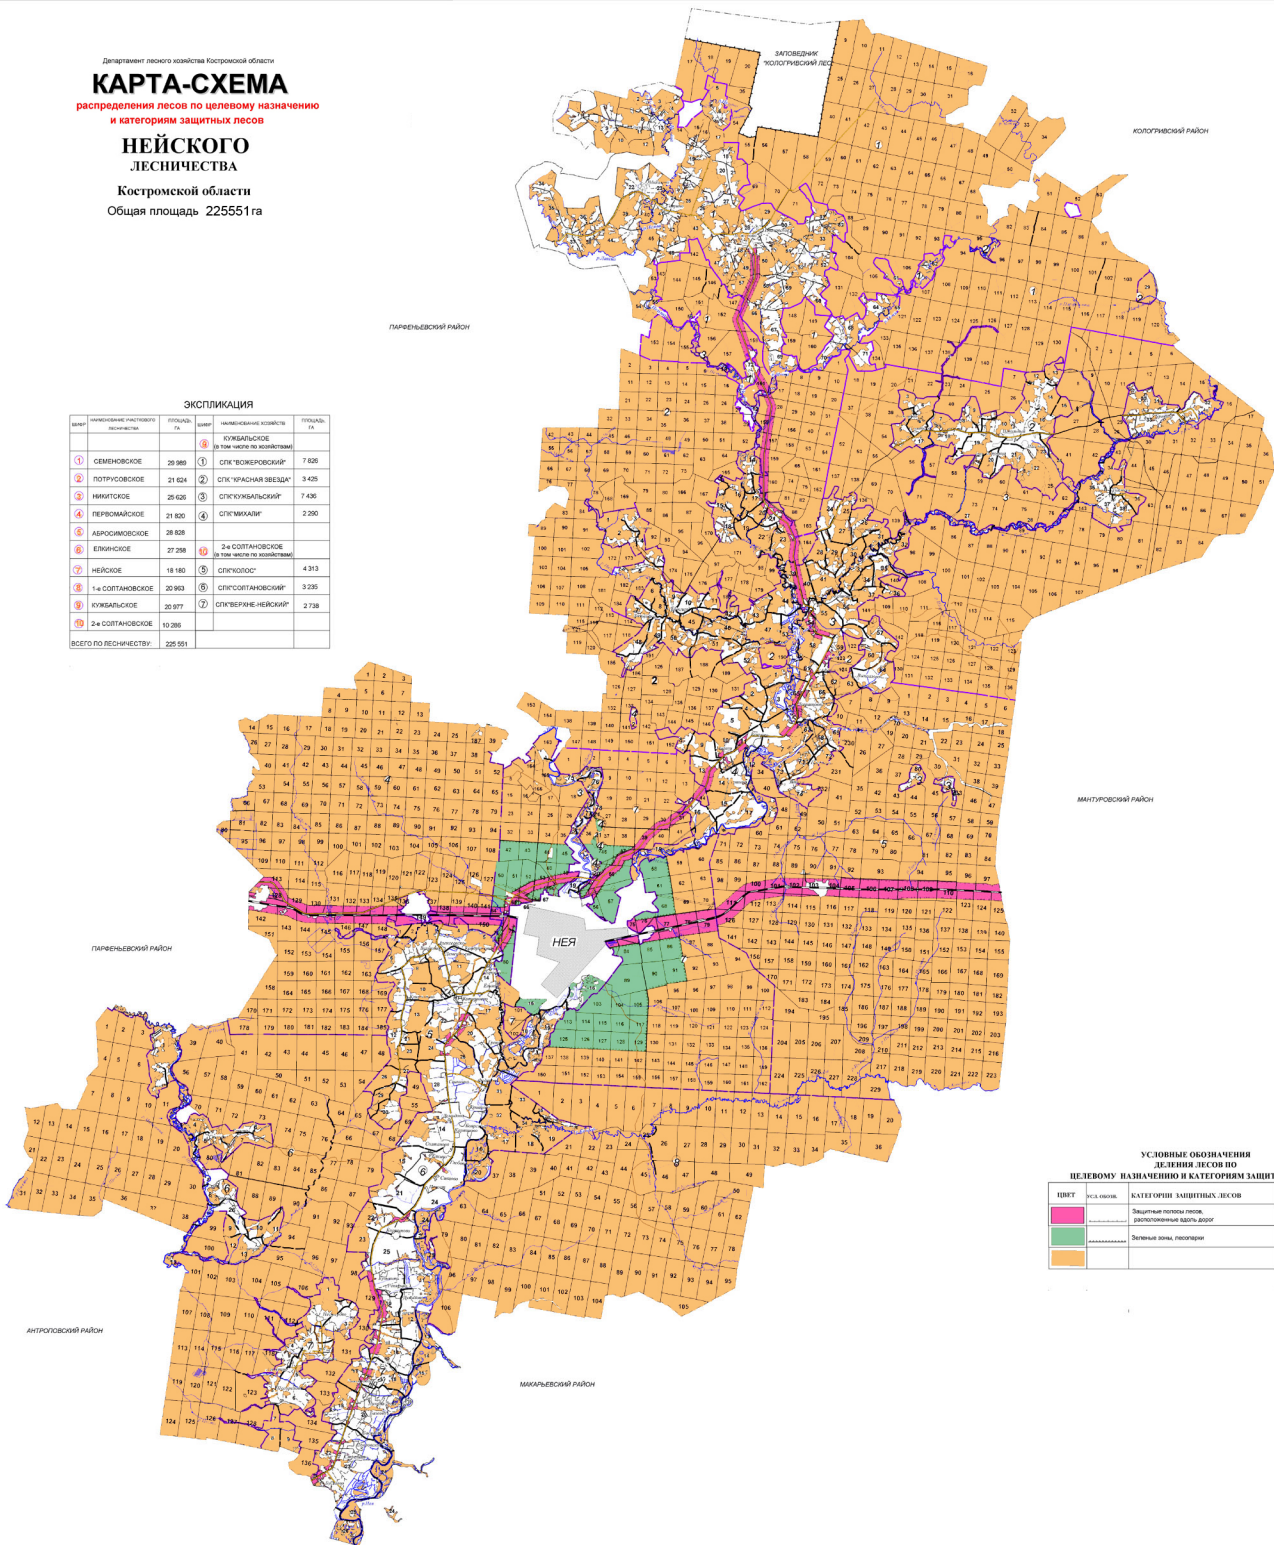

КАРТА-СХЕМА

НЕЙСКОГО ЛЕСНИЧЕСТВА

Костромской области

Общая площадь 225551 га

ЭКСПЛИКАЦИЯ			
Виды	наименование участка (лесничества)	Площадь, га	Площадь, га
1	СЕМЕНОВСКОЕ	29 980	7 006
2	ЛОТУНОВСКОЕ	21 624	3 405
3	НИКИТСКОЕ	26 620	7 430
4	ПЕРЛОМСКОЕ	21 600	2 200
5	АДРОСИМОВСКОЕ	28 808	
6	ЕЛКИНСКОЕ	27 298	
7	НЕЙСКОЕ	18 180	4 313
8	1-е СОПТАНОВСКОЕ	20 980	3 235
9	КУБАДСКОЕ	20 927	2 738
10	2-е СОПТАНОВСКОЕ	10 286	
ВСЕГО ПО ЛЕСНИЧЕСТВУ:		225 551	

УСЛОВНЫЕ ОБОЗНАЧЕНИЯ ДЕЛЕВЯ ЛЕСОВ ПО ЦЕЛЕВОМУ НАЗНАЧЕНИЮ И КАТЕГОРИИ ЗАЩИТНЫХ ЛЕСОВ		
ЦВЕТ	УСЛ. ОБОЗ.	ЦЕЛЕВОЕ НАЗНАЧЕНИЕ
Розовый	Защитные леса по целевому назначению	ЗАЩИТНЫЕ ЛЕСА
Зеленый	Зеленые зоны, лесопосадки	
Оранжевый	Исключительно для заготовки	ЭКСПЛУАТАЦИОННЫЕ ЛЕСА