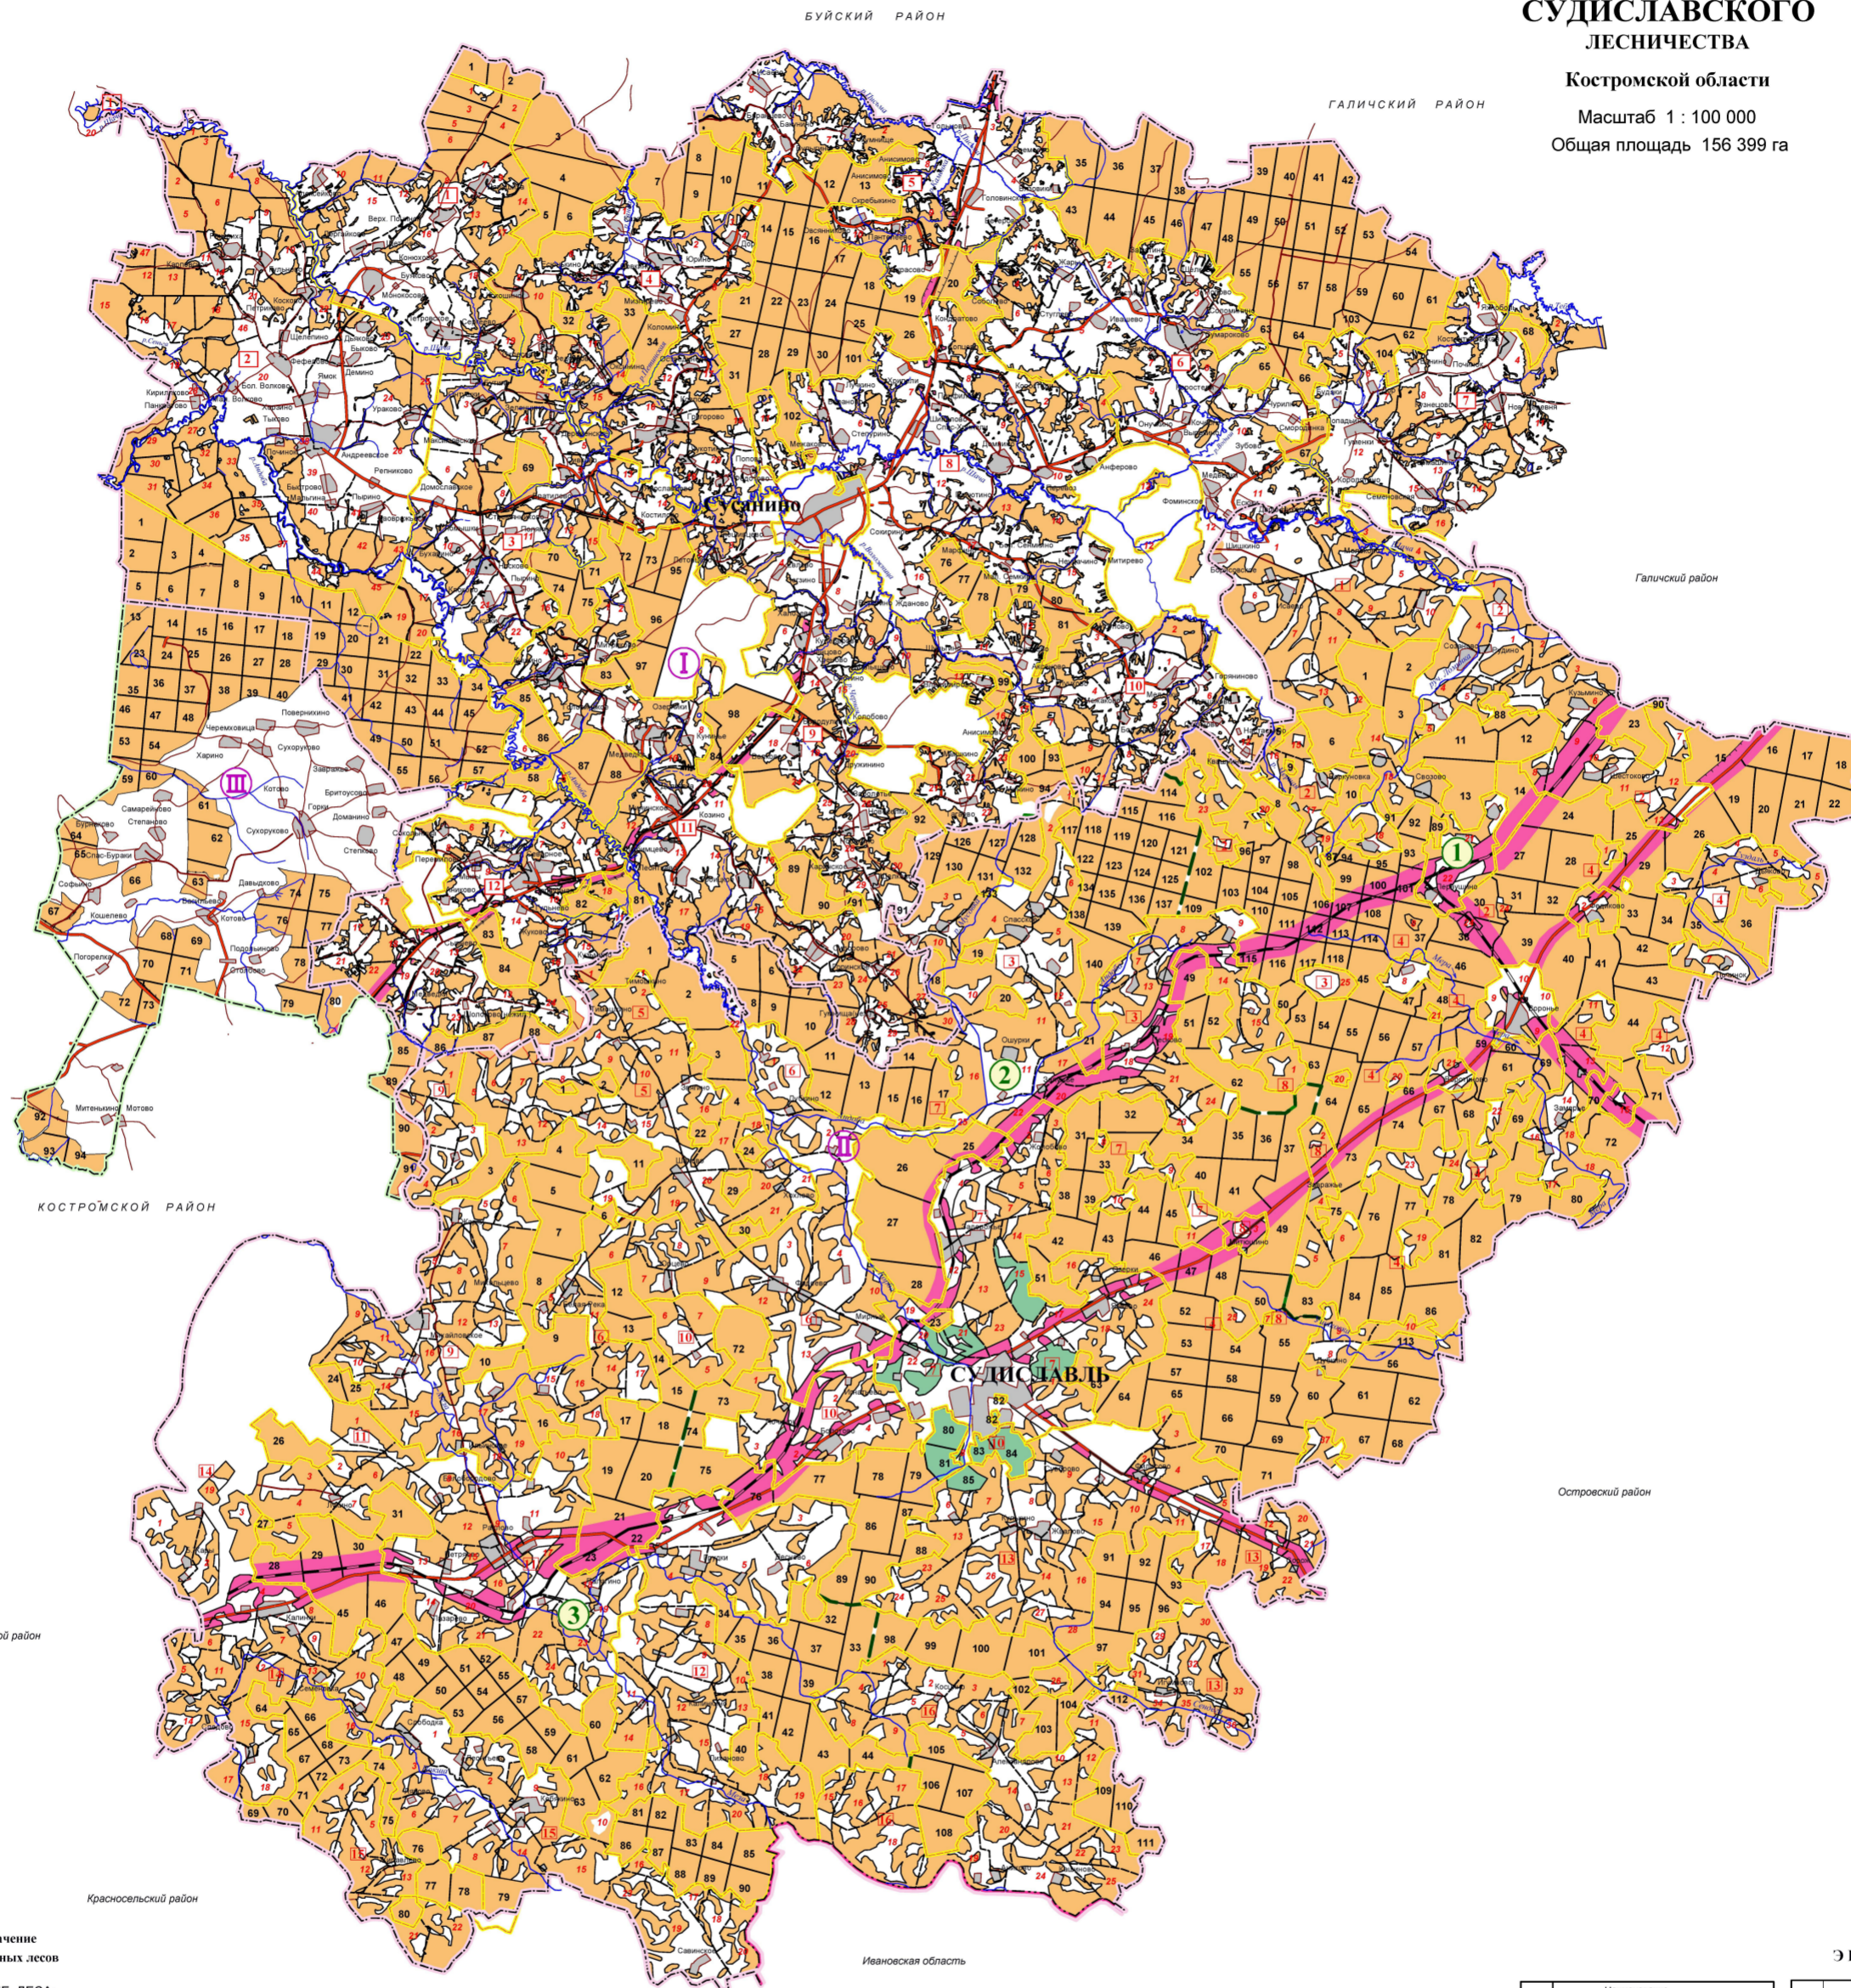

Департамент лесного хозяйства Костромской области
КАРТА-СХЕМА
 распределения лесов по целевому назначению
 и категориям защитных лесов

СУДИСЛАВСКОГО
ЛЕСНИЧЕСТВА

Костромской области

Масштаб 1 : 100 000
 Общая площадь 156 399 га

Условные обозначения

- граница области
- граница административного района
- граница территориального лесничества
- граница участкового лесничества
- железные дороги
- автомобильные дороги общего пользования
- лесные дороги
- дороги б/л
- граница урочищ
- номер квартала
- номер участкового лесничества
- номер урочища

ЭКСПЛИКАЦИЯ

№ п/п	Наименование административных районов
1	СУСАНИНСКИЙ
2	СУДИСЛАВСКИЙ
3	КОСТРОМСКОЙ

2-Е СУДИСЛАВСКОЕ	
1	СПК "Исаевское"
2	СПК "Своязовское"
3	СПК "Рассвет"
4	СПК "Воронское"
5	СПК "Восход"
6	Колхоз "Россия"
7	АОО "Судиславль"
8	СПК "Завражье"
9	СПК "Боевик"
10	ЗАО "Родина"
11	СПК "Расловское"
12	СПК "Трудовик"
13	СПК "Жвалово"
14	СПК "Октябрь"
15	ЗАО "Дружба"
16	Совхоз "Александровский"

№ п/п	Наименование лесничества	Площадь, га
1	ВОРОНСКОЕ	20465
2	1-Е СУДИСЛАВСКОЕ	23993
3	КАЛИНИНСКОЕ	12712
4	2-Е СУДИСЛАВСКОЕ	38246
5	1-ое СУСАНИНСКОЕ	18563
6	2-ое СУСАНИНСКОЕ	30787
7	СУХУРОКОВСКОЕ	11633
Итого по лесничеству		156399
2-е Судиславское уч. лес-во		Площадь, га
11	СПК "Буйковское"	2 372
12	СПК "Амаровское"	5 657
13	ОАО к-з "Домославский"	2 450
14	СПК "Тригорский"	2 746
15	СПК "Гонимый"	1 672
16	ПК "Сумароковский"	1 603
17	ООО "Яхноболь"	1 758
18	СПК "Сусанино"	1 979
19	СПК "Мичуринский"	3 298
20	К-з "Восход"	1 466
21	ГПКЗ "Медведки"	3 456
22	ЗАО им. Калинина	2 330
И Т О Г О:		30 787