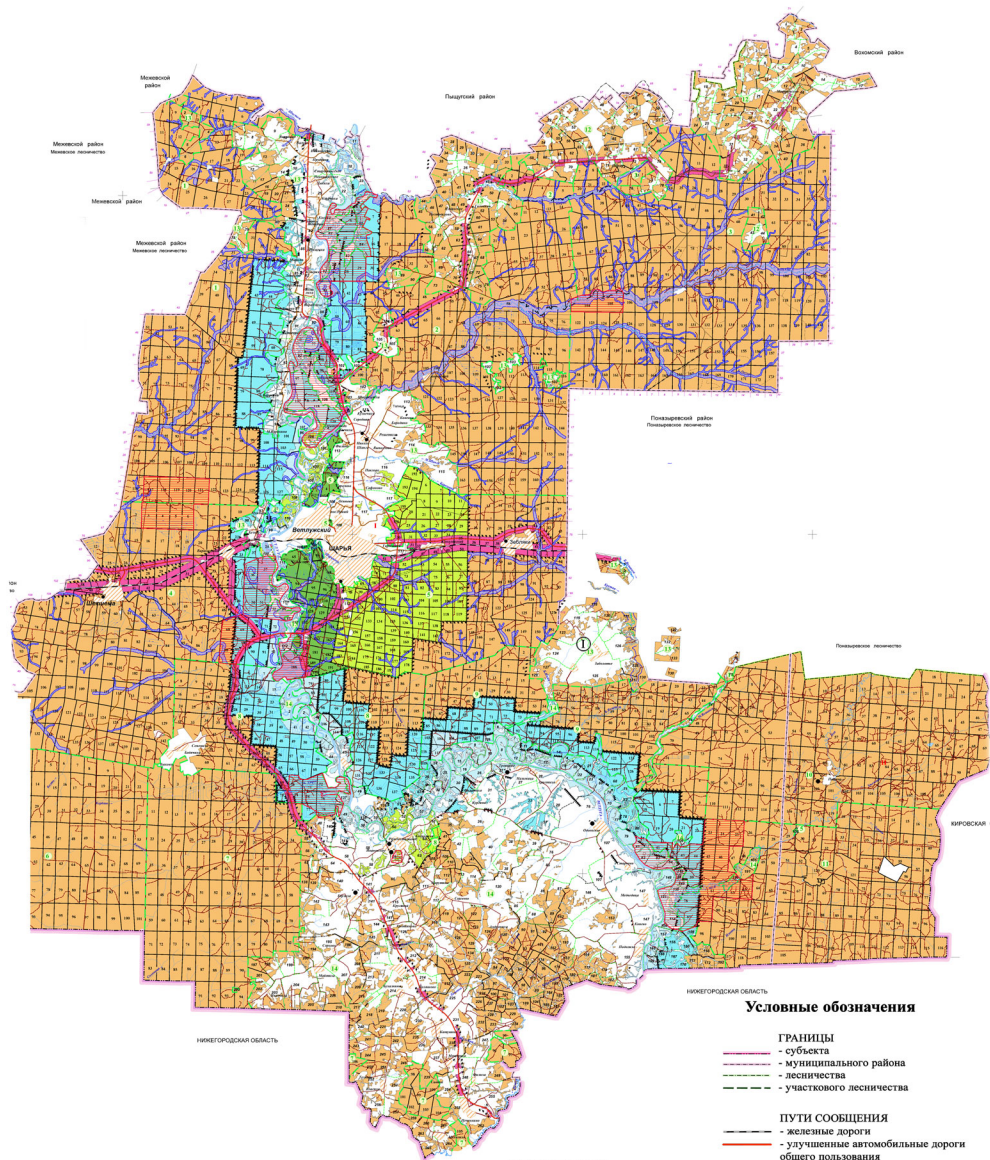

ПОКВАРТАЛЬНАЯ КАРТА-СХЕМА

подразделения лесов
Шарьинского лесничества
Костромской области
по целевому назначению

**НАИМЕНОВАНИЕ
МУНИЦИПАЛЬНЫХ
РАЙОНОВ**

① -Вохомский
② -Октябрьский

**НАИМЕНОВАНИЕ
УЧАСТКОВЫХ
ЛЕСНИЧЕСТВ**

① Дюковское
② 1 - е Шарьинское
③ Весеннее
④ Шенское
⑤ Шарьинское
⑥ Семеновское
⑦ Майгачинское
⑧ Рождественское
⑨ Троицкое
⑩ Панское
⑪ Оловское
⑫ Митовское
⑬ 2 - е Шарьинское
⑭ Ивановское

Условные обозначения

- ГРАНИЦЫ**
- субъекта
 - муниципального района
 - лесничества
 - участкового лесничества
- ПУТИ СООБЩЕНИЯ**
- железные дороги
 - улучшенные автомобильные дороги общего пользования
 - автомобильные дороги общего пользования
 - дороги без покрытия
 - лесные дороги
- ГИДРОГРАФИЯ**
- озера, водохранилища
 - реки, ручьи
- НАСЕЛЕННЫЕ ПУНКТЫ**
- населенные пункты
- ПРОЧИЕ ОБЪЕКТЫ**
- ООПТ