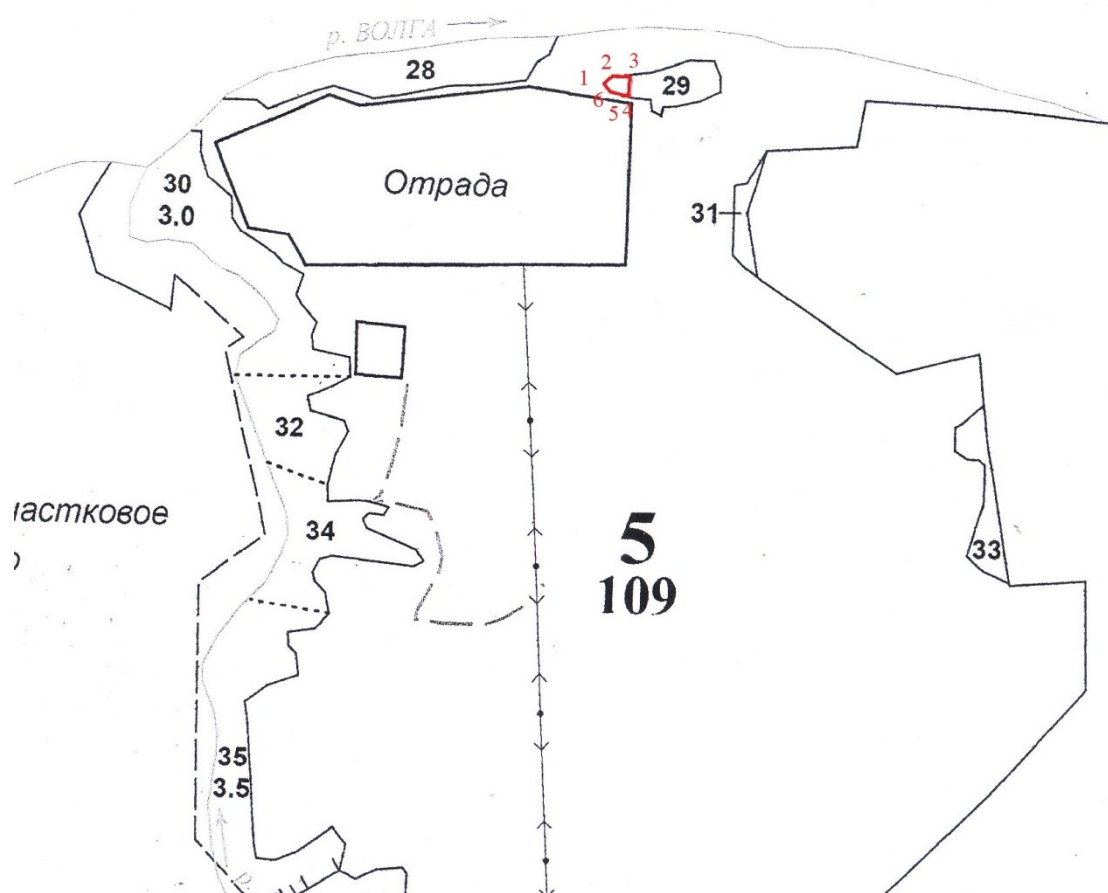

Вид использования лесов: осуществление рекреационной деятельности.  
 Костромская область, Красносельский муниципальный округ,  
 Костромское лесничество, 2-е Красносельское участковое лесничество (СПК  
 «Заволжье») квартал 5 часть выдела 29 кадастровый номер 44:08:062401:143  
 и номер учетной записи в государственном лесном реестре 001011-2026-03  
 Масштаб: 1:10000  
 Площадь: 0,0808 га.

Геоданные			Каталог координат		
			МСК-44		
№ точки	Направление линий румбы	Длина линий, м.	№ точки	АХ (м)	АУ (м)
1-2	СВ: 47°16'	13,87	1	258333,39	1241401,22
2-3	СВ: 79°14'	27,697	2	258342,8	124141141
3-4	ЮВ: 04°00'	30,655	3	258347,97	1241438,62
4-5	СЗ: 88°54'	3,151	4	258317,39	1241440,76
5-6	СЗ: 75°33'	29,782	5	258317,45	1241437,61
6-7	СЗ: 41°30'	11,394	6	258324,88	1241408,77
7-1	СВ: 0°0'	0,02	7	25833341	1241401,22