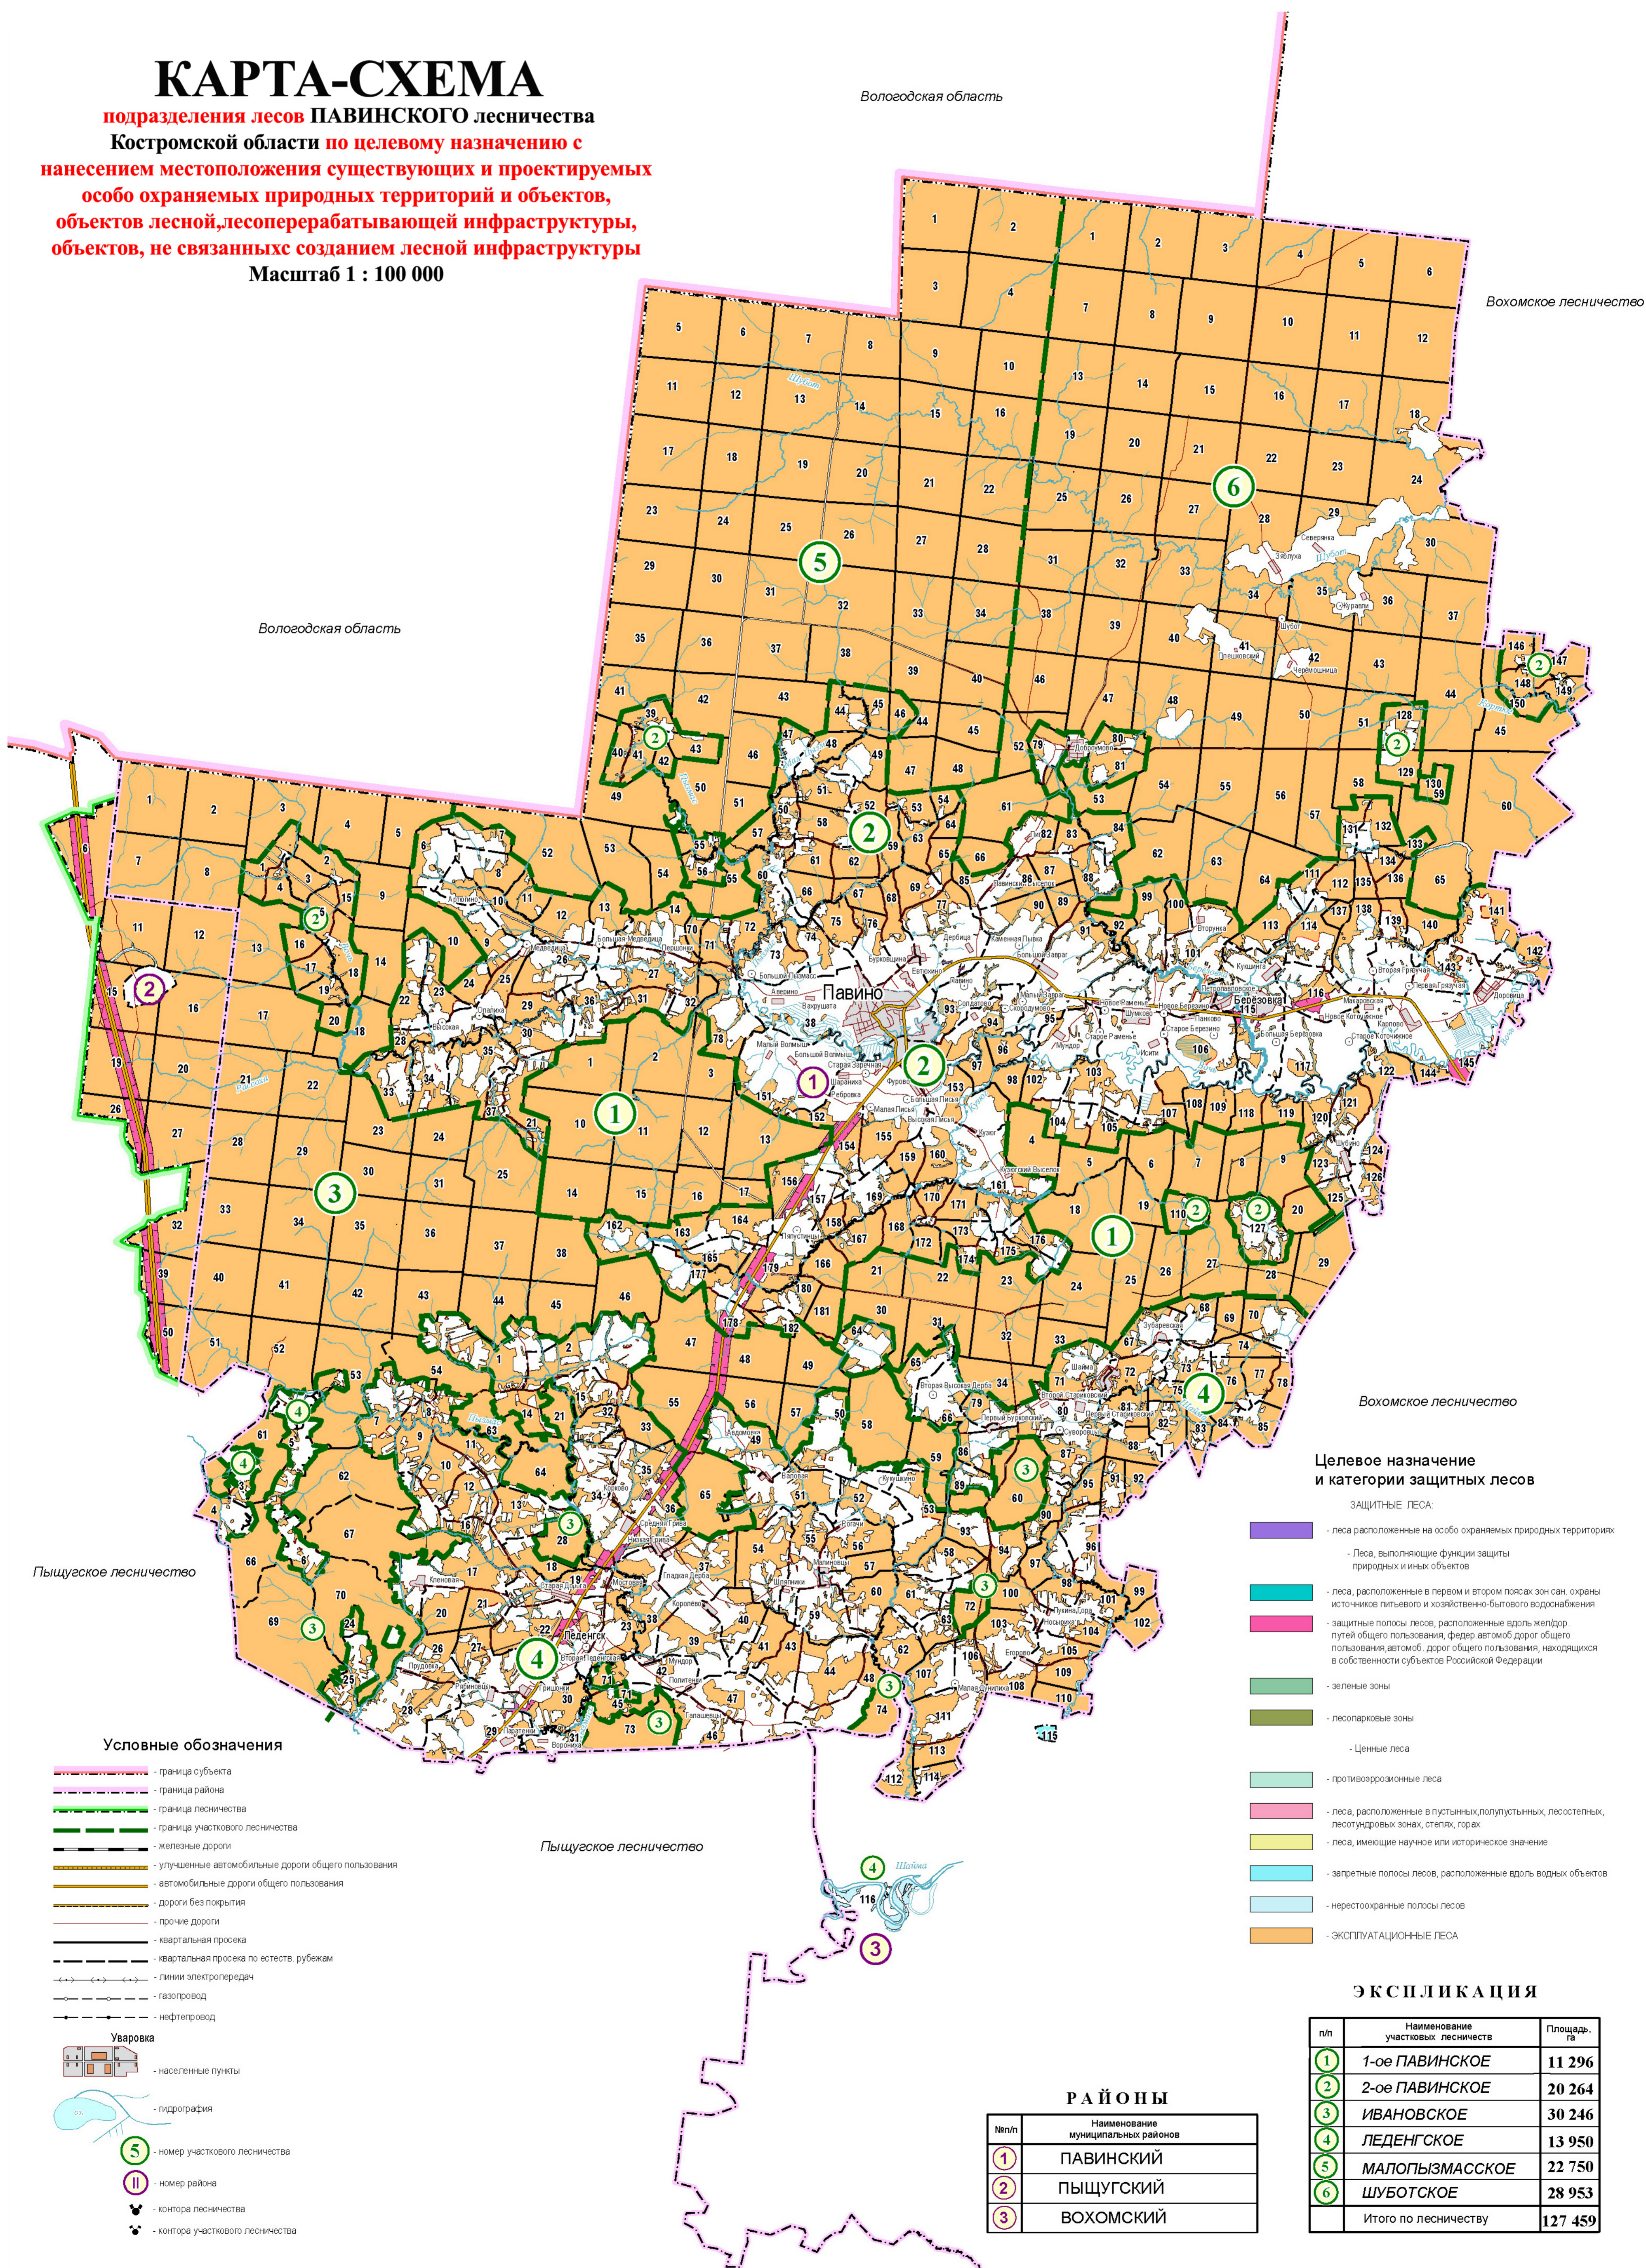

КАРТА-СХЕМА

подразделения лесов ПАВИНСКОГО лесничества

Вологодская область

Костромской области по целевому назначению с нанесением местоположения существующих и проектируемых особо охраняемых природных территорий и объектов, объектов лесной, лесоперерабатывающей инфраструктуры, объектов, не связанных созданием лесной инфраструктуры

Масштаб 1 : 100 000

Целевое назначение и категории защитных лесов

ЗАЩИТНЫЕ ЛЕСА:

- леса расположенные на особо охраняемых природных территориях
- Леса, выполняющие функции защиты природных и иных объектов
- леса, расположенные в первом и втором поясах зон сан. охраны источников питьевого и хозяйственно-бытового водоснабжения
- защитные полосы лесов, расположенные вдоль жел/д/р, путей общего пользования, федер. автомоб. дорог общего пользования, автомоб. дорог общего пользования, находящихся в собственности субъектов Российской Федерации
- зеленые зоны
- лесопарковые зоны
- Ценные леса
- противозррозийные леса
- леса, расположенные в пустынных, полупустынных, лесостепных, лесотундровых зонах, степях, горах
- леса, имеющие научное или историческое значение
- запретные полосы лесов, расположенные вдоль водных объектов
- нерестощадные полосы лесов
- ЭКСПЛУАТАЦИОННЫЕ ЛЕСА

Условные обозначения

- граница субъекта
- граница района
- граница лесничества
- граница участкового лесничества
- железные дороги
- улучшенные автомобильные дороги общего пользования
- автомобильные дороги общего пользования
- дороги без покрытия
- прочие дороги
- квартальная просека
- квартальная просека по естеств. рубежам
- линии электропередач
- газопровод
- нефтепровод
- населенные пункты
- гидрография
- 5 - номер участкового лесничества
- II - номер района
- контора лесничества
- контора участкового лесничества

ЭКСПЛИКАЦИЯ

№п/п	Наименование участковых лесничеств	Площадь, га
1	1-ое ПАВИНСКОЕ	11 296
2	2-ое ПАВИНСКОЕ	20 264
3	ИВАНОВСКОЕ	30 246
4	ЛЕДЕНГСКОЕ	13 950
5	МАЛОПЫЗМАССКОЕ	22 750
6	ШУБОТСКОЕ	28 953
	Итого по лесничеству	127 459

РАЙОНЫ

№п/п	Наименование муниципальных районов
1	ПАВИНСКИЙ
2	ПЫШГУСКИЙ
3	ВОХОМСКИЙ